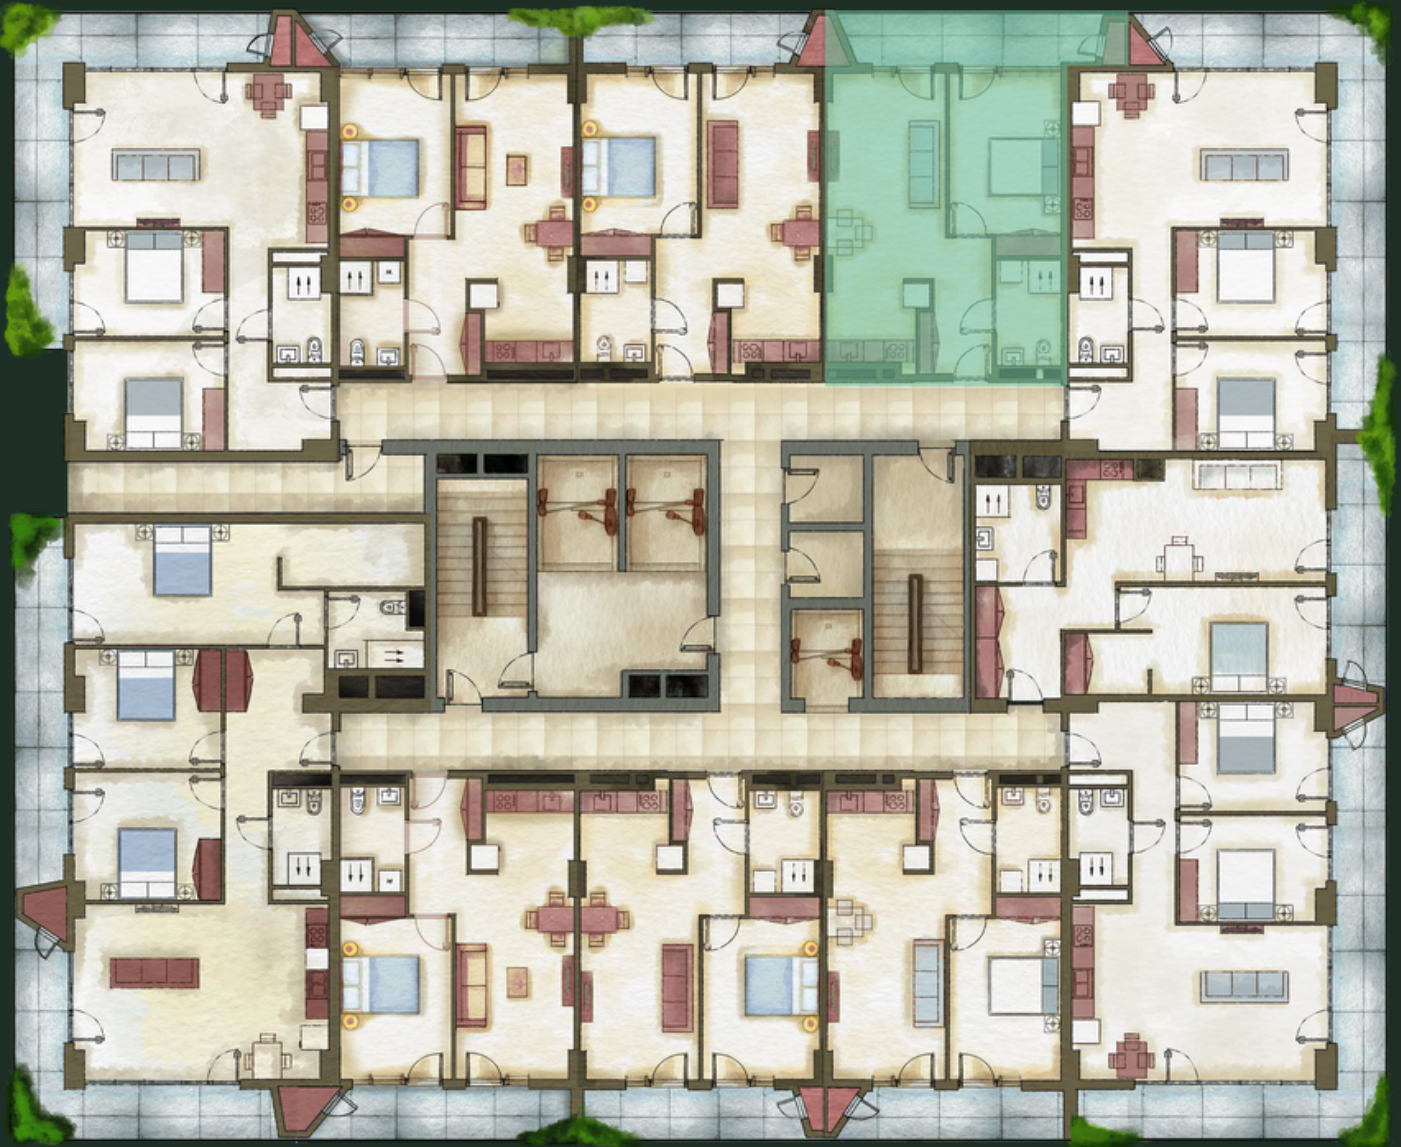

БЛОК N13 | ЭТАЖ - 23 | КВАРТИРА N2604 (246) | 62.72 М²