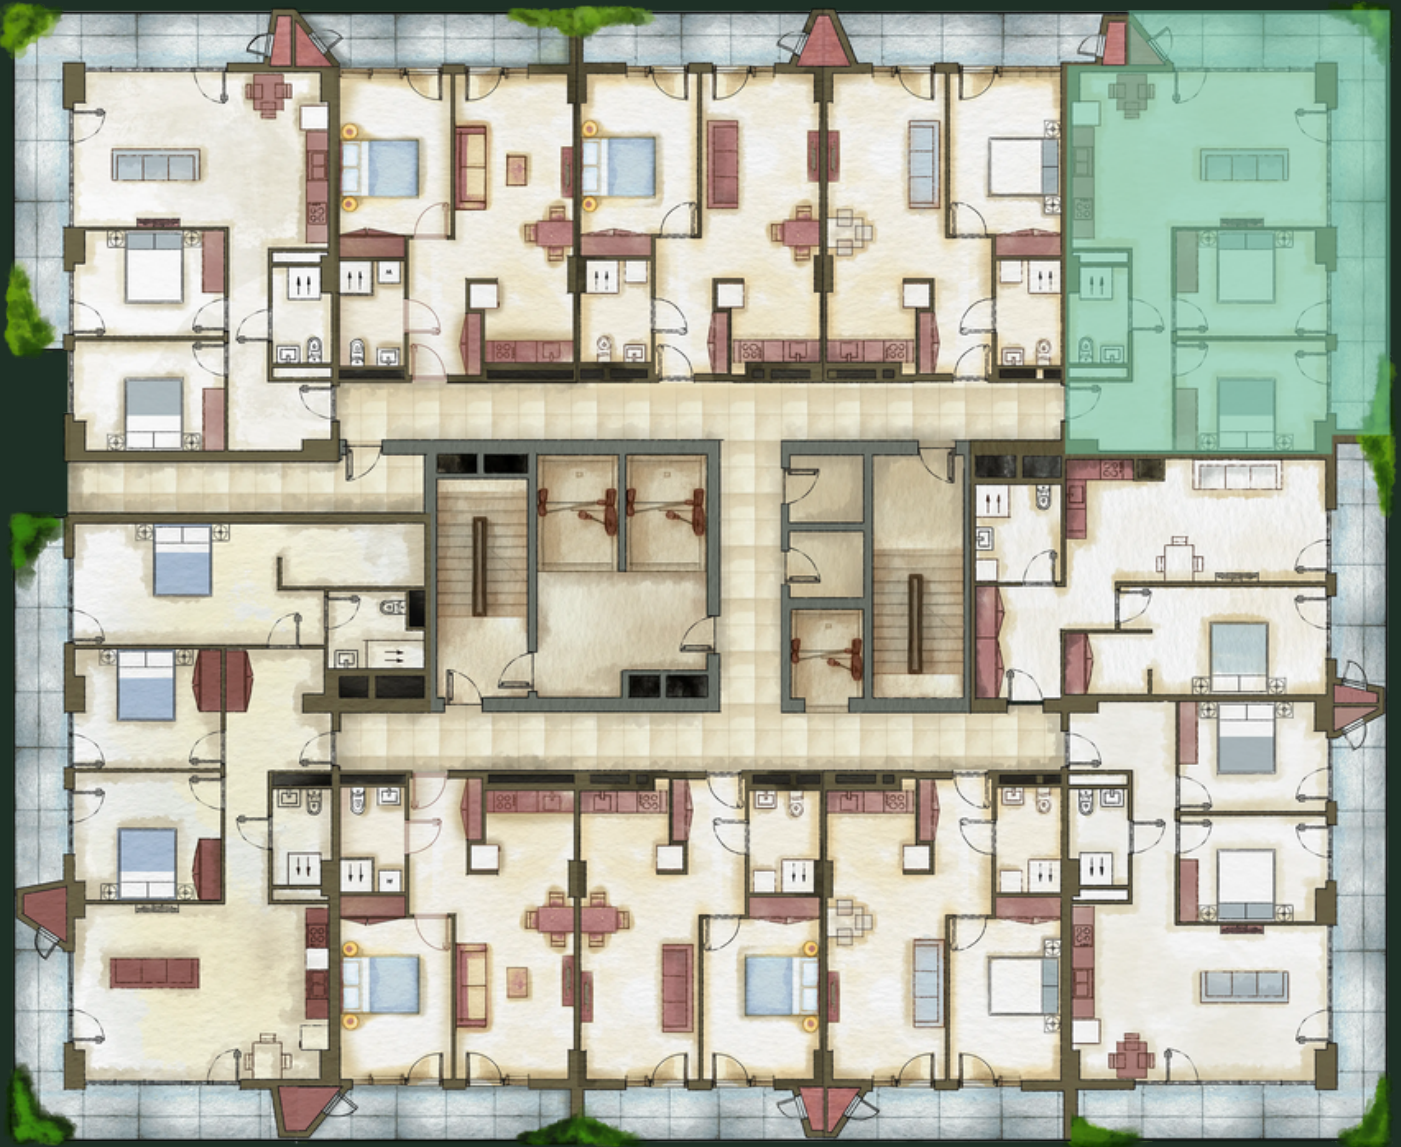

БЛОК N13 | ЭТАЖ - 23 | КВАРТИРА N2605 (247) | 98.97 М²