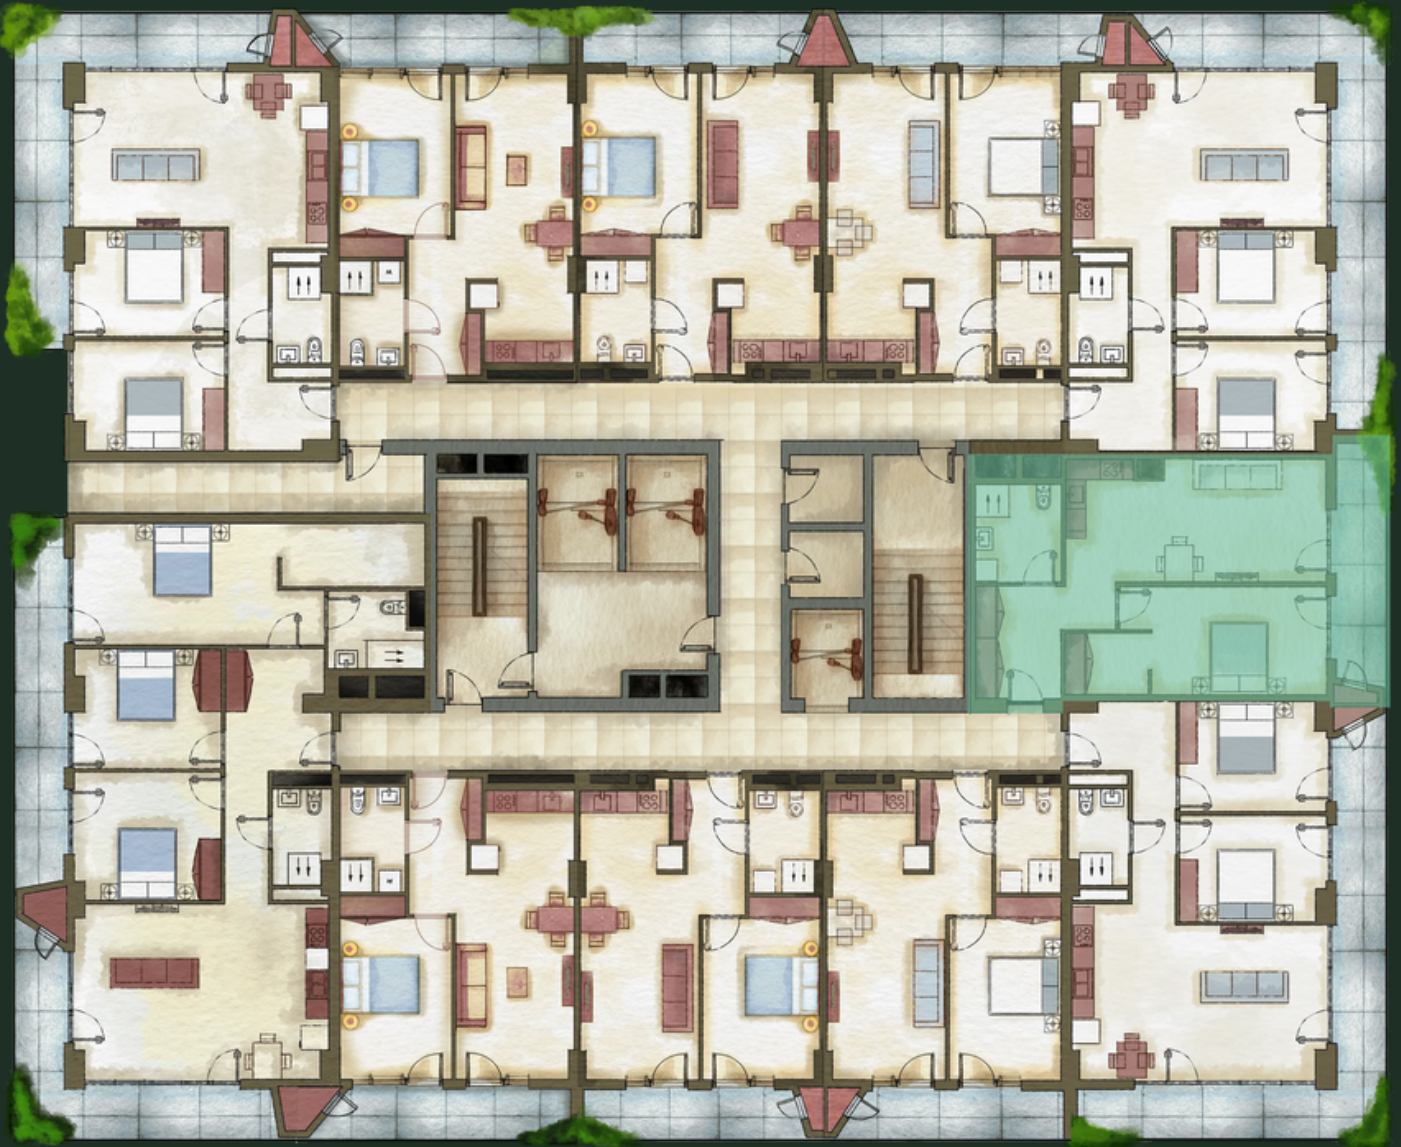

БЛОК N13 | ЭТАЖ - 23 | КВАРТИРА N2606 (248) | 71.33 М²