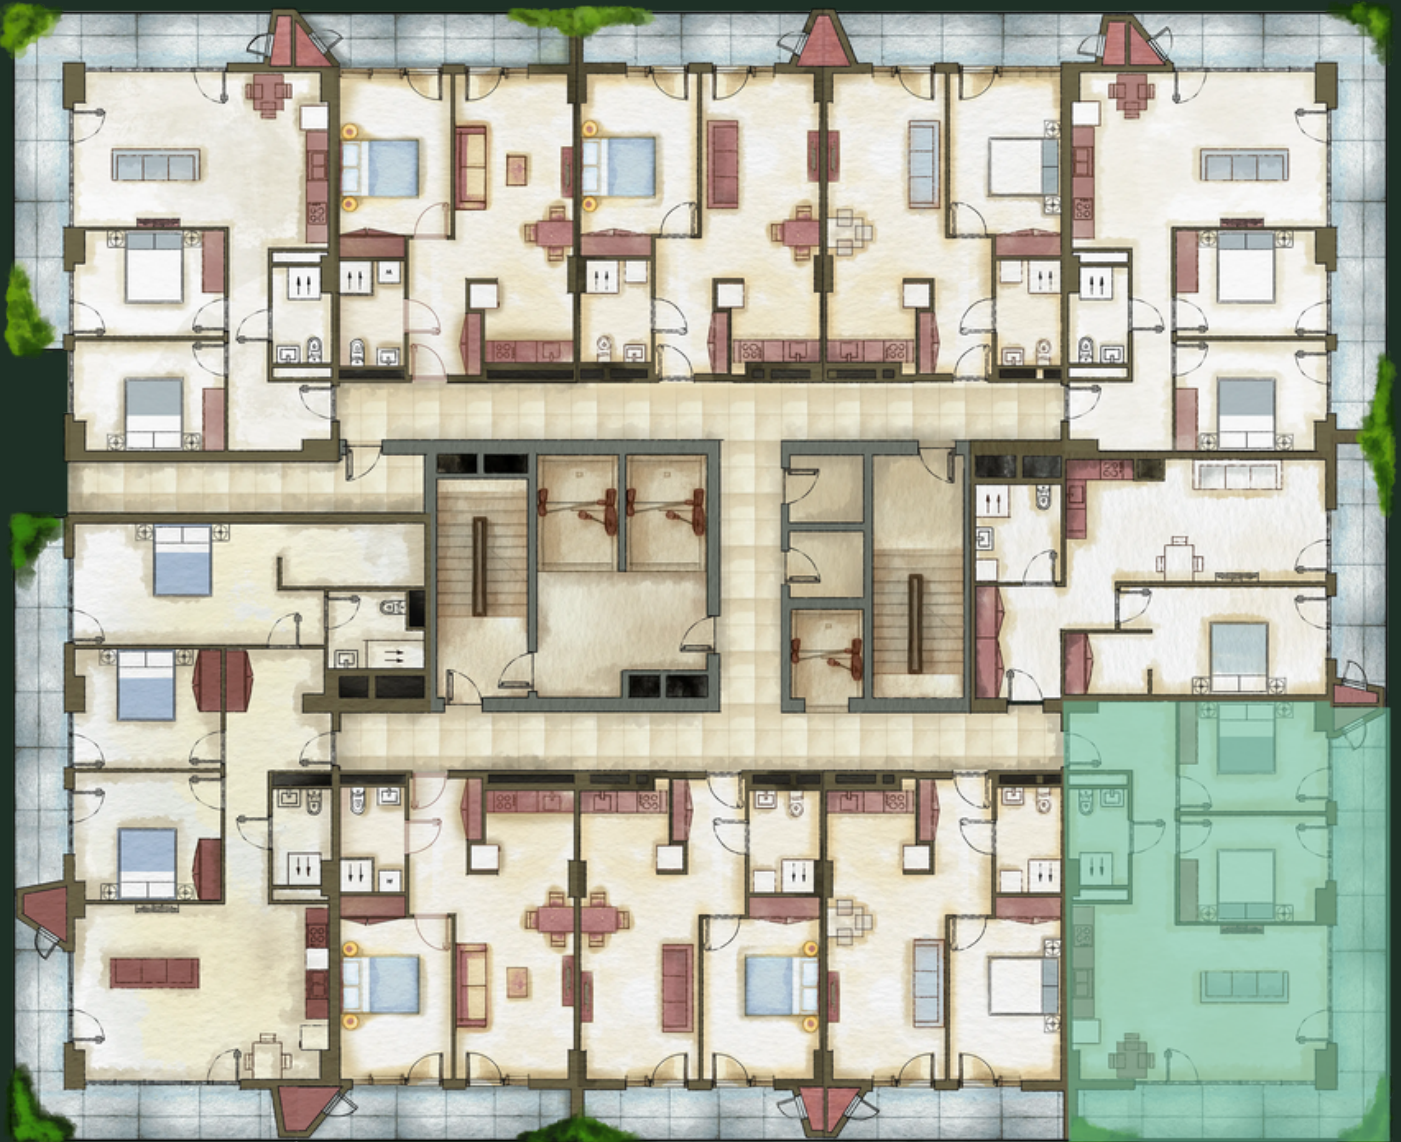

БЛОК N13 | ЭТАЖ - 23 | КВАРТИРА N2607 (249) | 99.33 М²