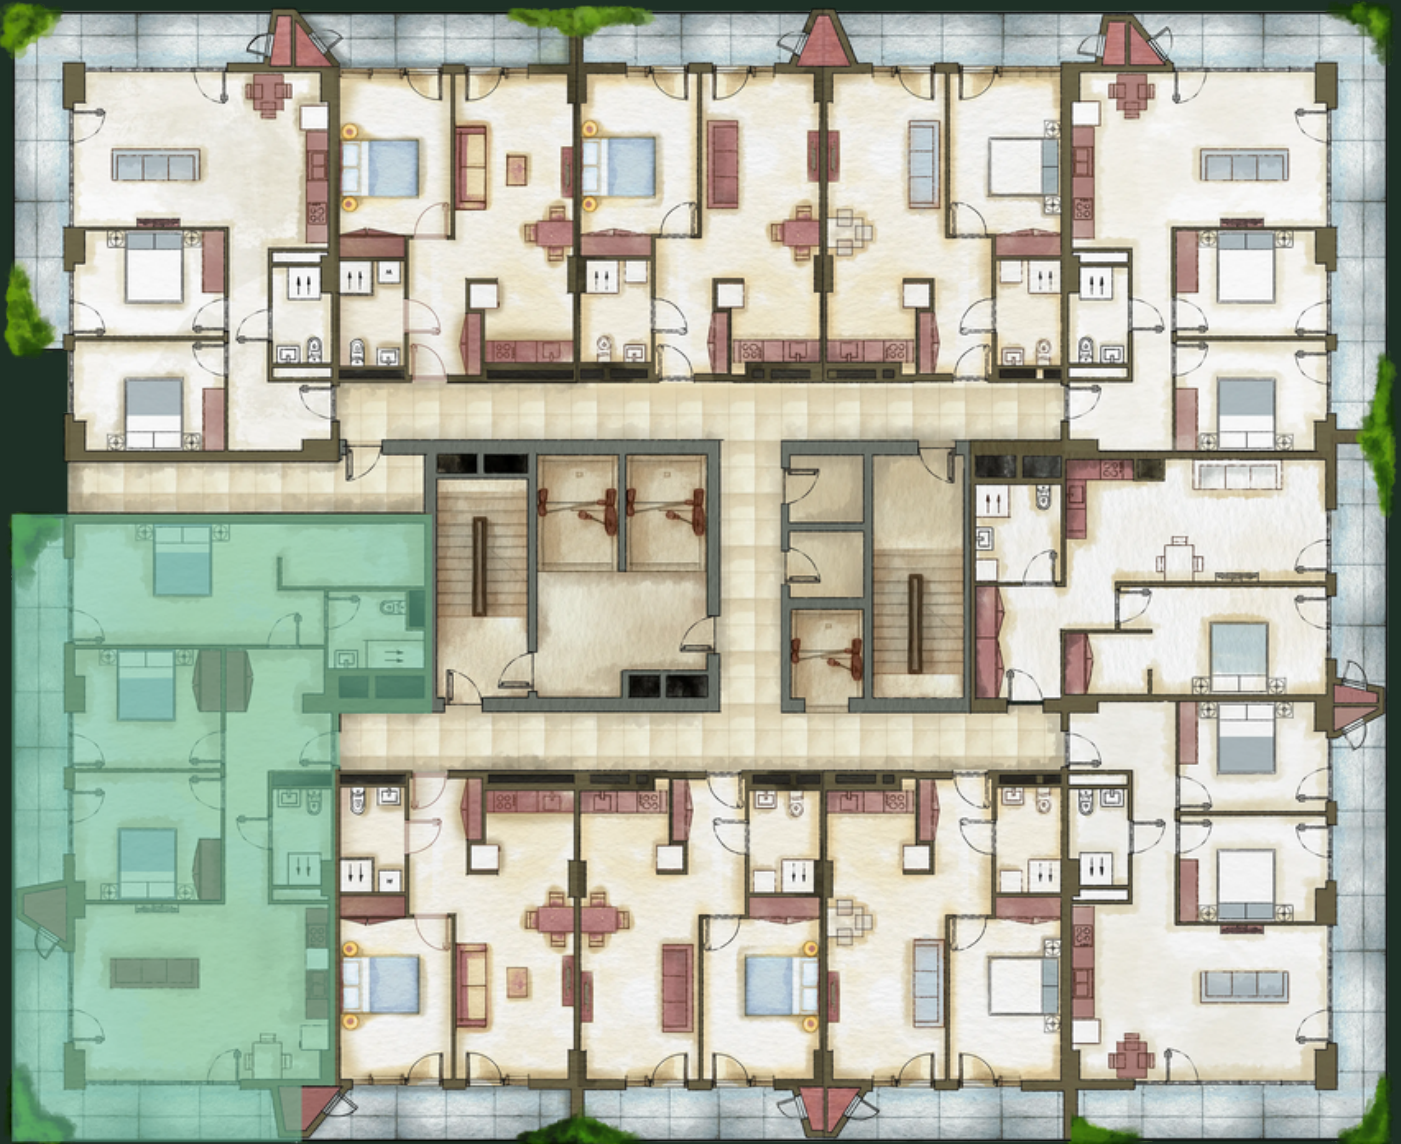

БЛОК N13 | ЭТАЖ - 24 | КВАРТИРА N2711 (264) | 148.91 М²