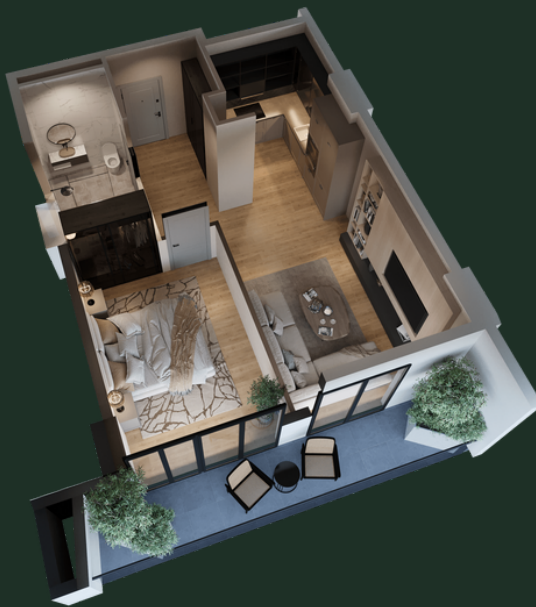

ДЕТАЛИ

Холл - 6.68 м²

Студия - 23.78 м²

Спальня - 14.88 м²

Санузел - 5.21 м²

Балкон - 12.18 м²

sales@omnia.ge
+995 511 73 73 77; +995 511 73 77 73

Проспект Габриэла Салоси, 116
Тбилиси, Грузия