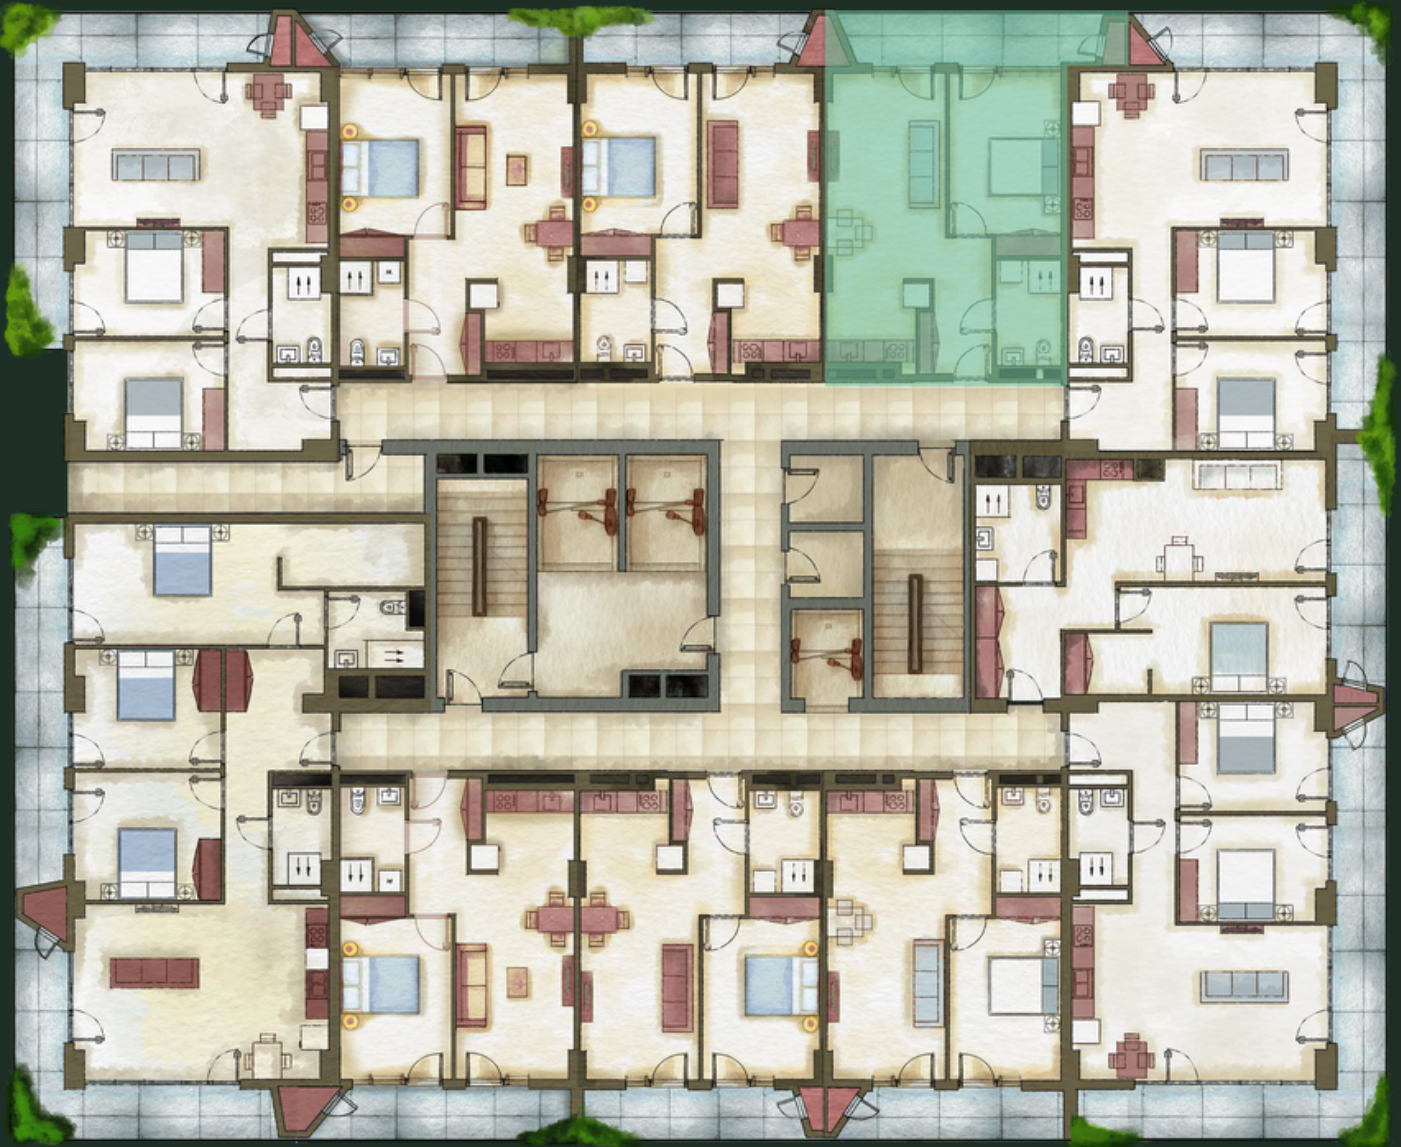

БЛОК N13 | ЭТАЖ - 24 | КВАРТИРА N2704 (257) | 64.29 М²