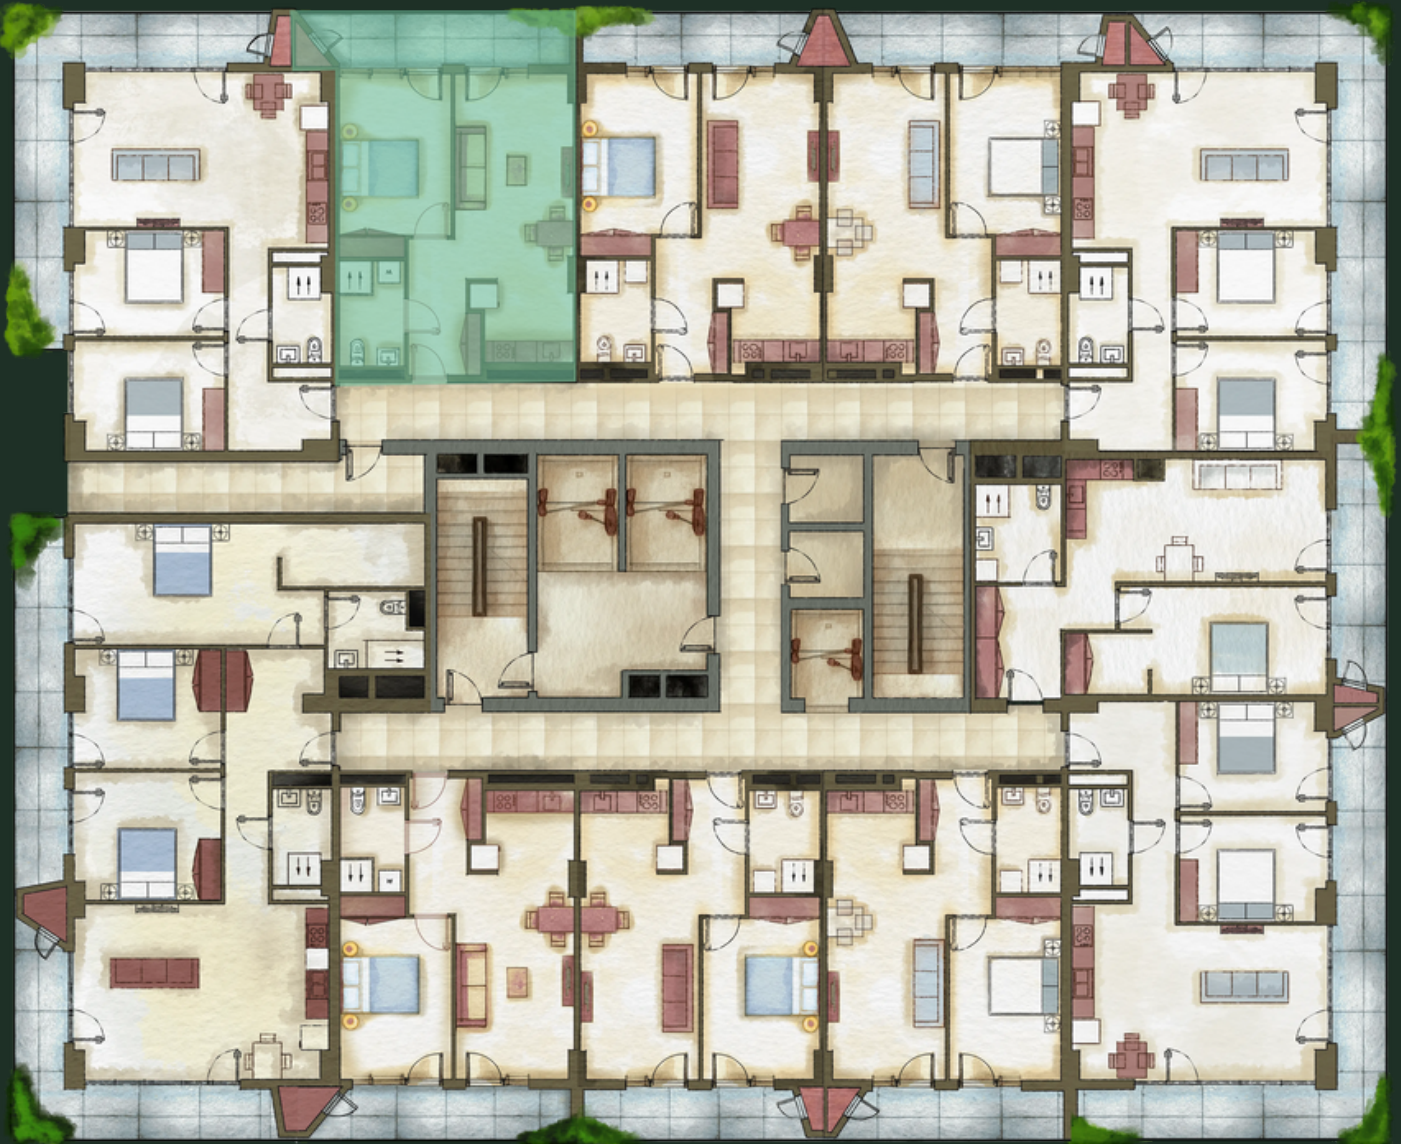

БЛОК N13 | ЭТАЖ - 3 | КВАРТИРА N602 (24) | 63.06 М²