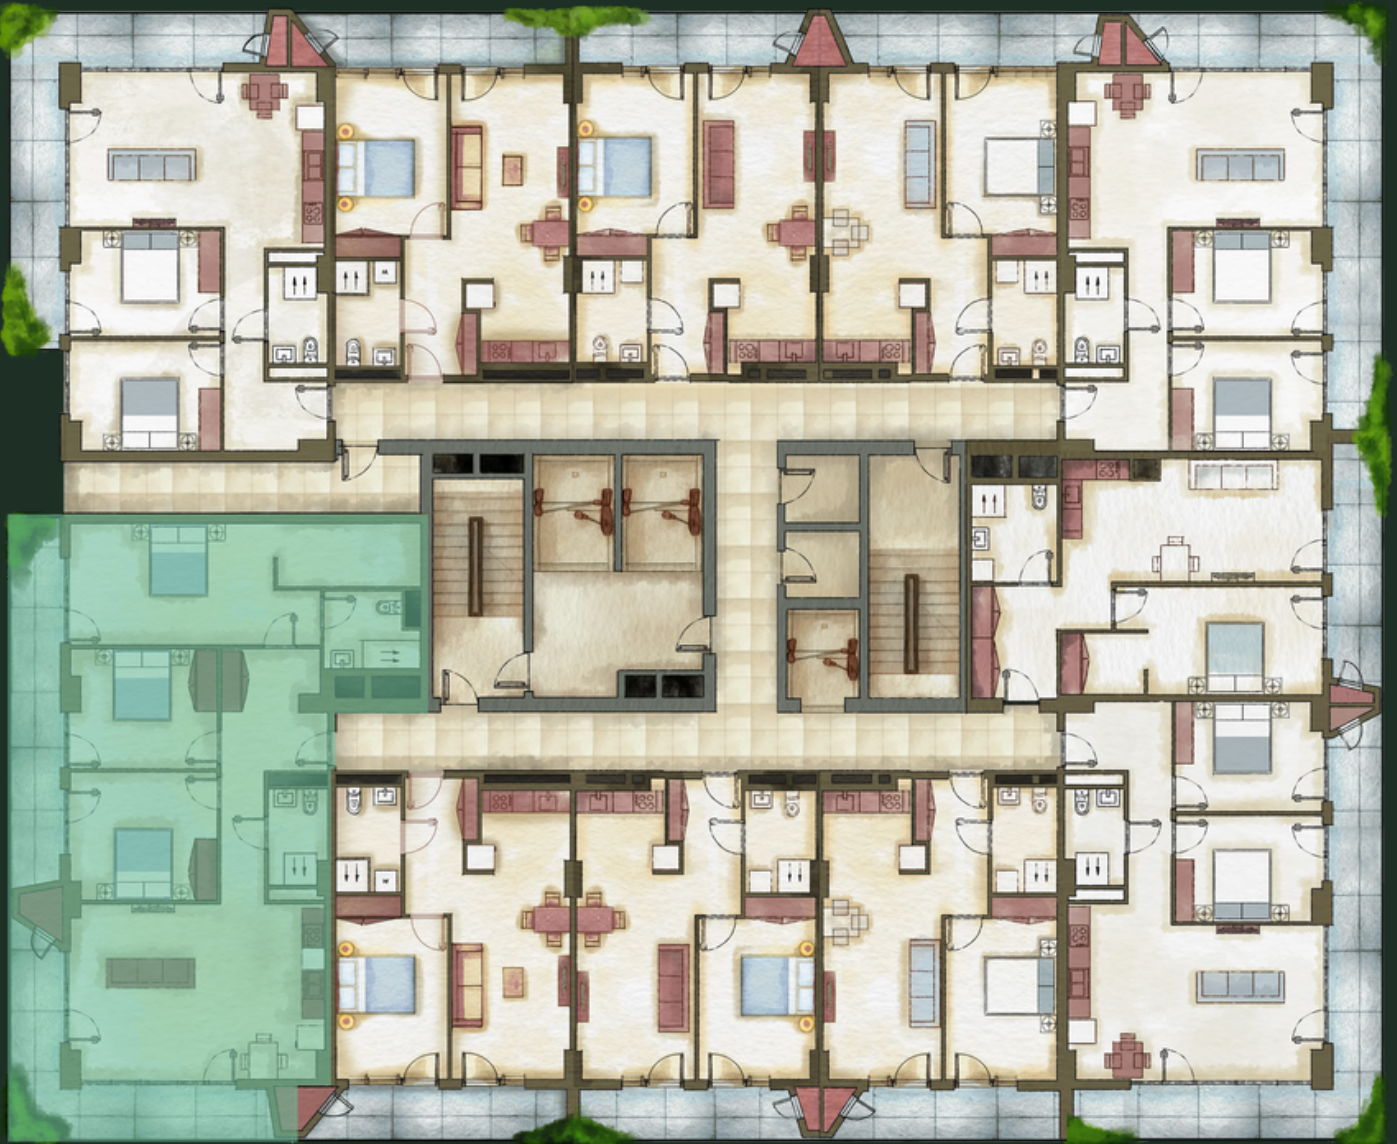

БЛОК N13 | ЭТАЖ - 6 | КВАРТИРА N911 (66) | 149.18 М²