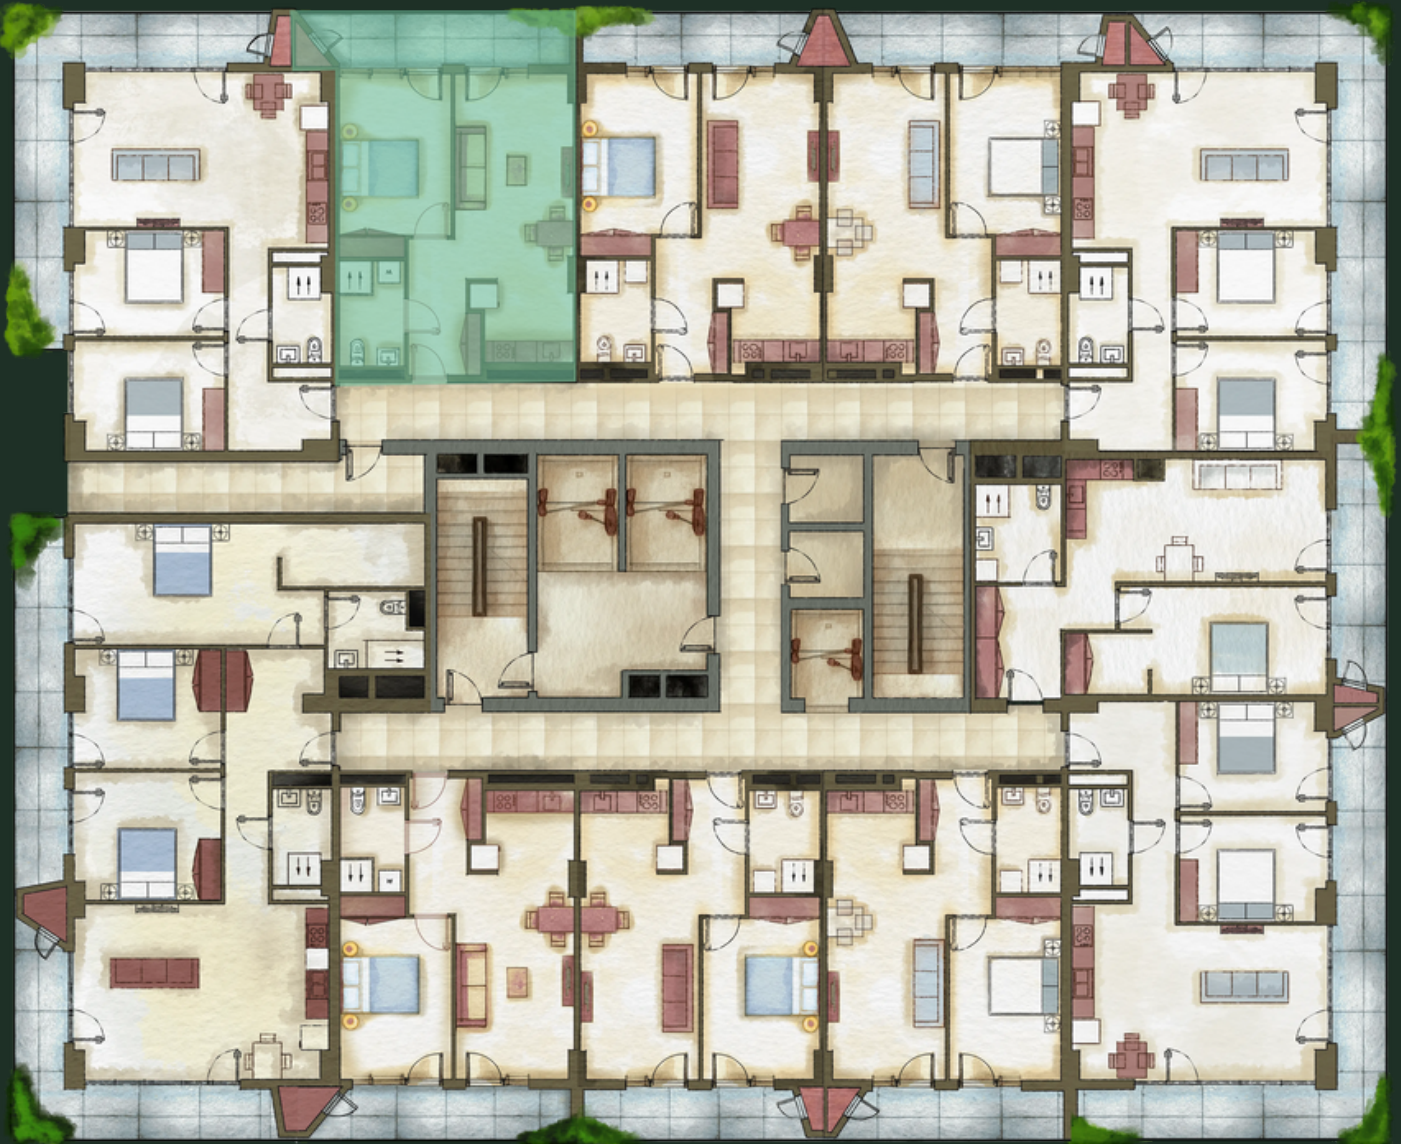

БЛОК N13 | ЭТАЖ - 6 | КВАРТИРА N902 (57) | 63.01 М²