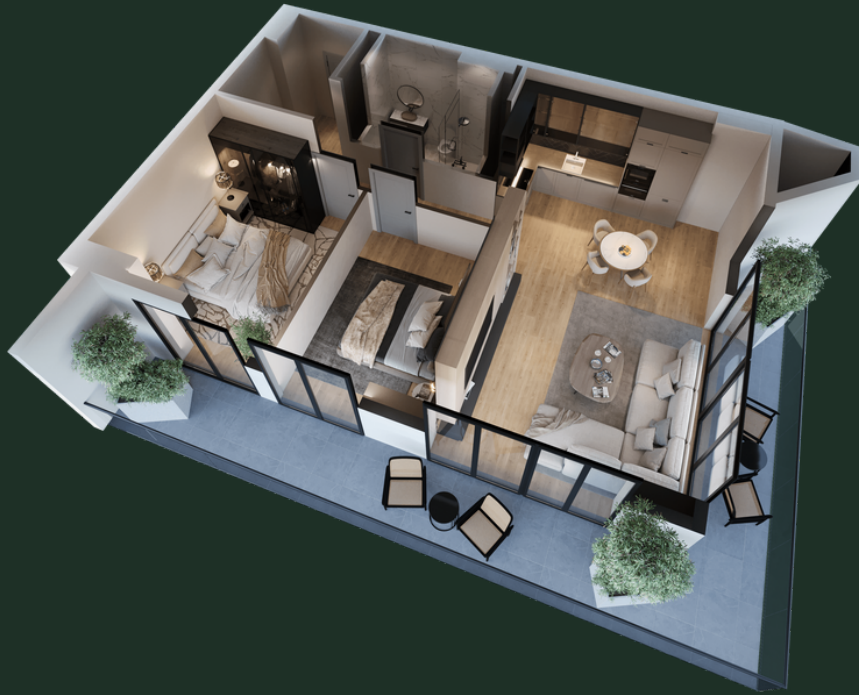

# БЛОК N13 | ЭТАЖ - 6 | КВАРТИРА N905 (60) | 97.07 М<sup>2</sup>

## ДЕТАЛИ

Холл - 9.15 м<sup>2</sup>

Студия - 30.84 м<sup>2</sup>

Спальня 1 - 12.30 м<sup>2</sup>

Спальня 2 - 11.77 м<sup>2</sup>

Санузел - 4.12 м<sup>2</sup>

Балкон - 26.6 м<sup>2</sup>

sales@omnia.ge  
+995 511 73 73 77; +995 511 73 77 73