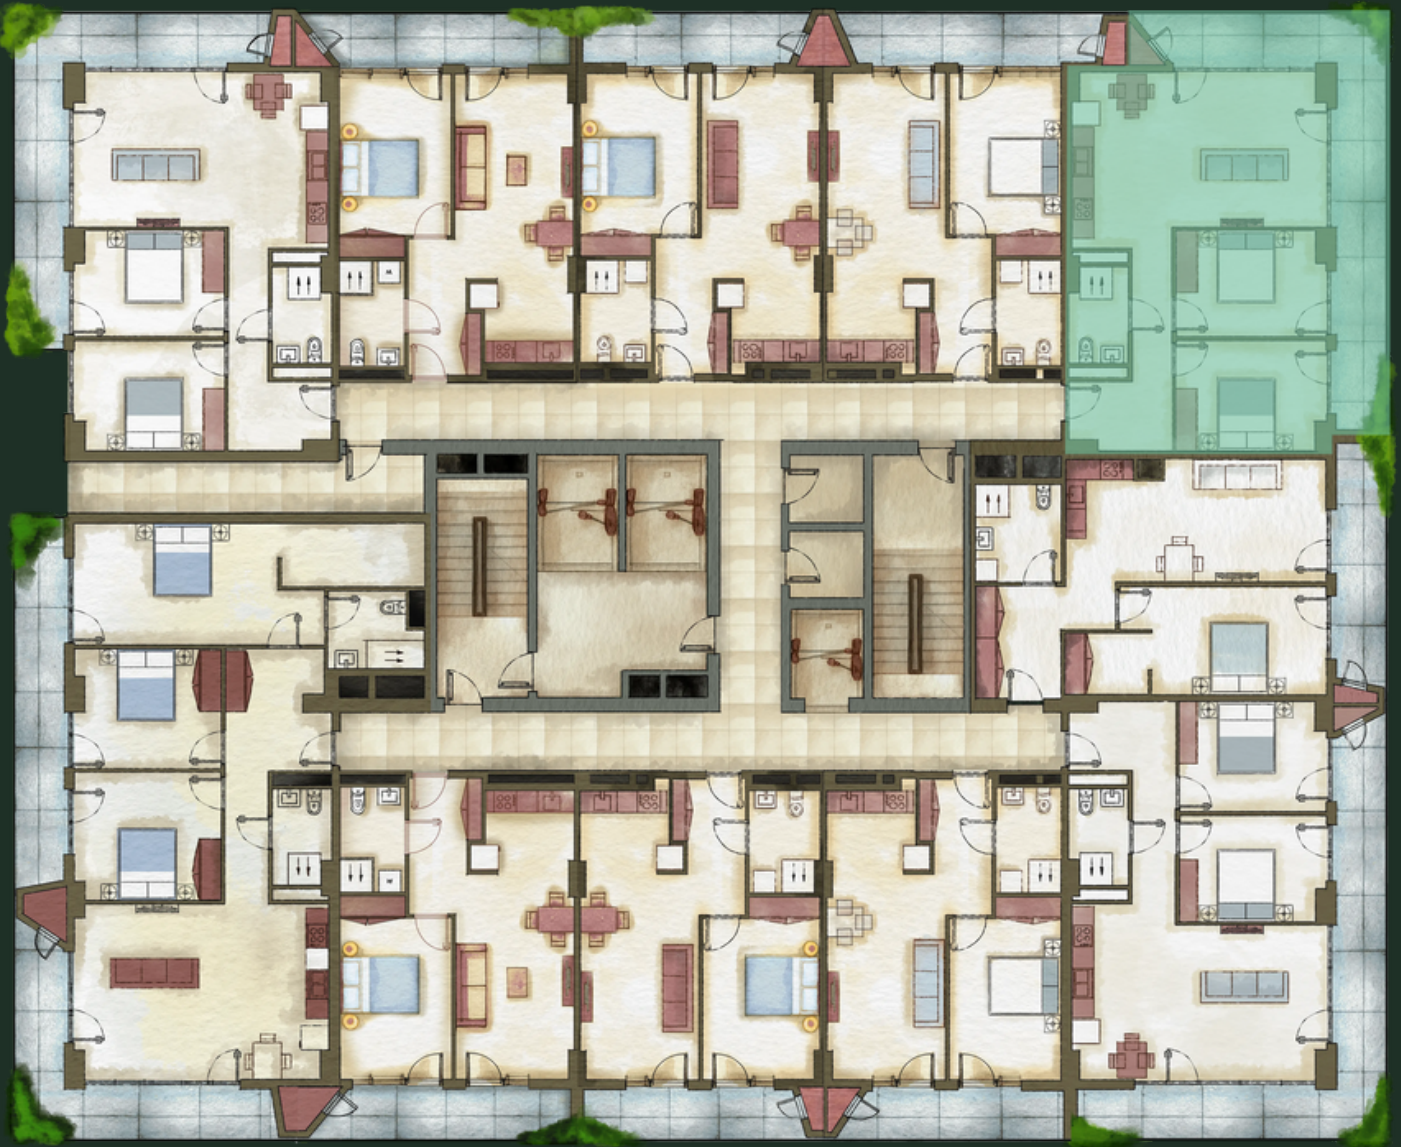

БЛОК N13 | ЭТАЖ - 7 | КВАРТИРА N1005 (71) | 95.78 М²