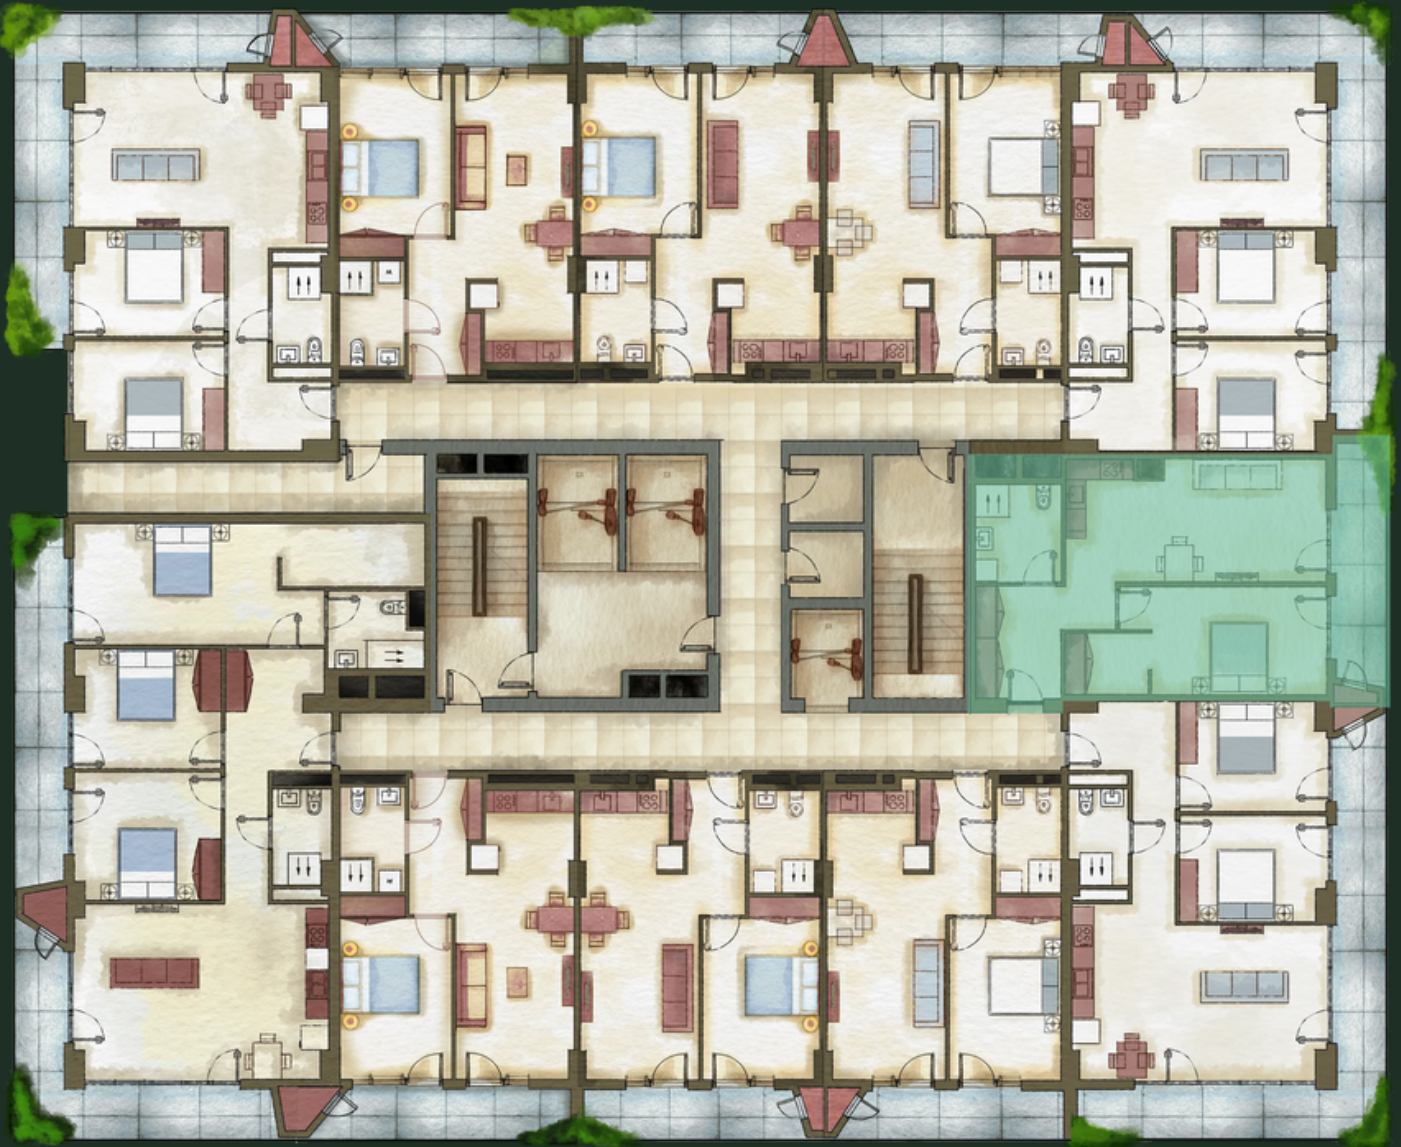

БЛОК N13 | ЭТАЖ - 8 | КВАРТИРА N1106 (83) | 71.68 М²