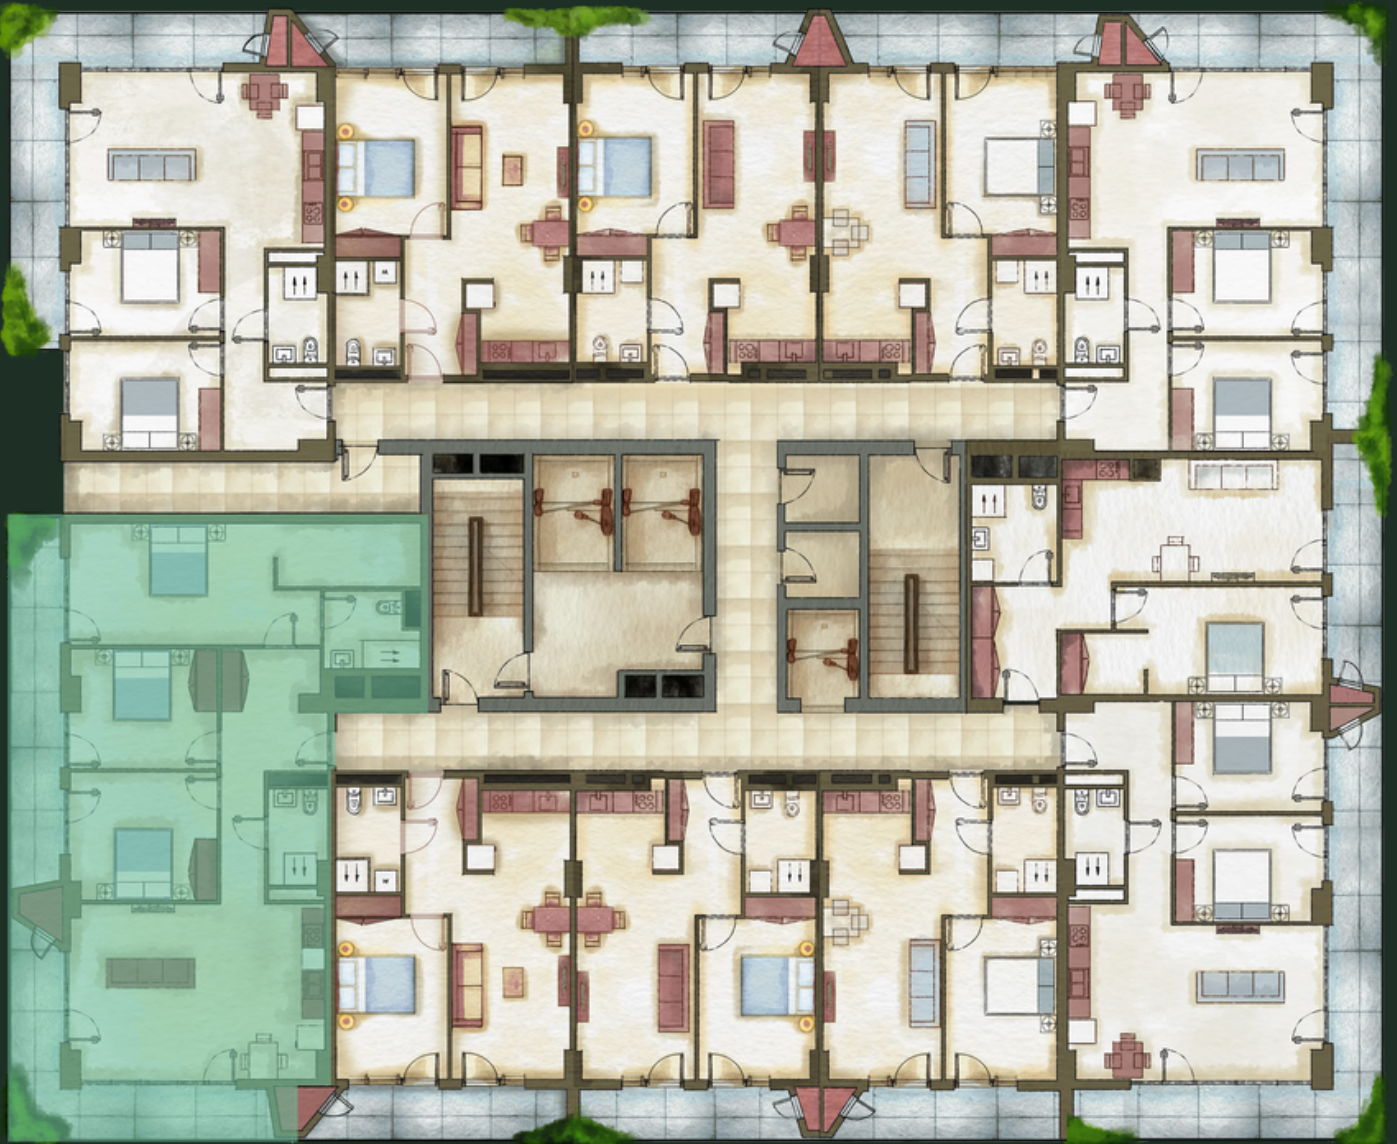

БЛОК N13 | ЭТАЖ - 9 | КВАРТИРА N1211 (99) | 148.62 М²