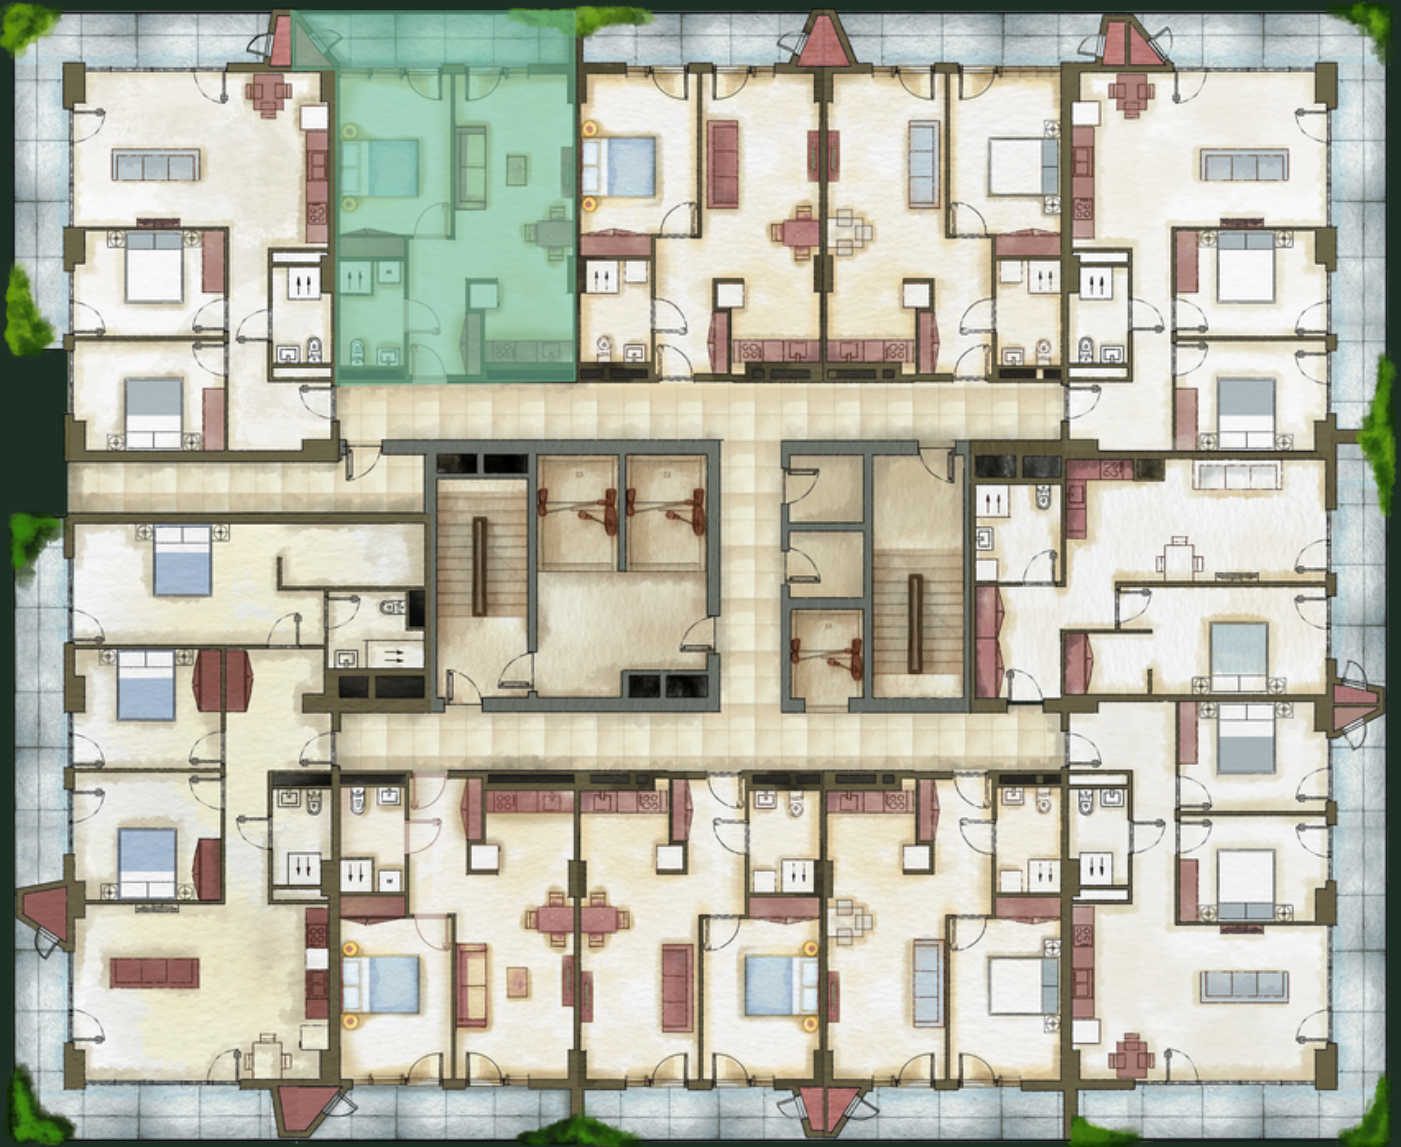

БЛОК N13 | ЭТАЖ - 9 | КВАРТИРА N1202 (90) | 63.01 М²