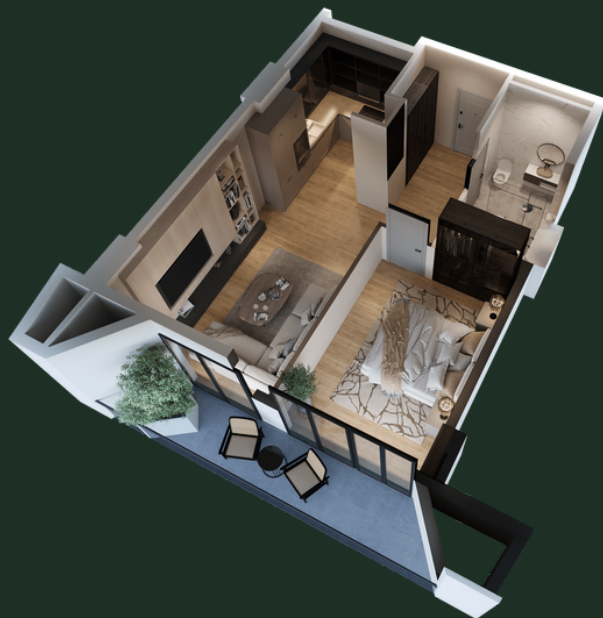

ДЕТАЛИ

Холл - 6.91 м²

Студия - 23.39 м²

Спальня - 14.88 м²

Санузел - 5.21 м²

Балкон - 11.15 м²

sales@omnia.ge
+995 511 73 73 77; +995 511 73 77 73

Проспект Габриэла Салоси, 116
Тбилиси, Грузия