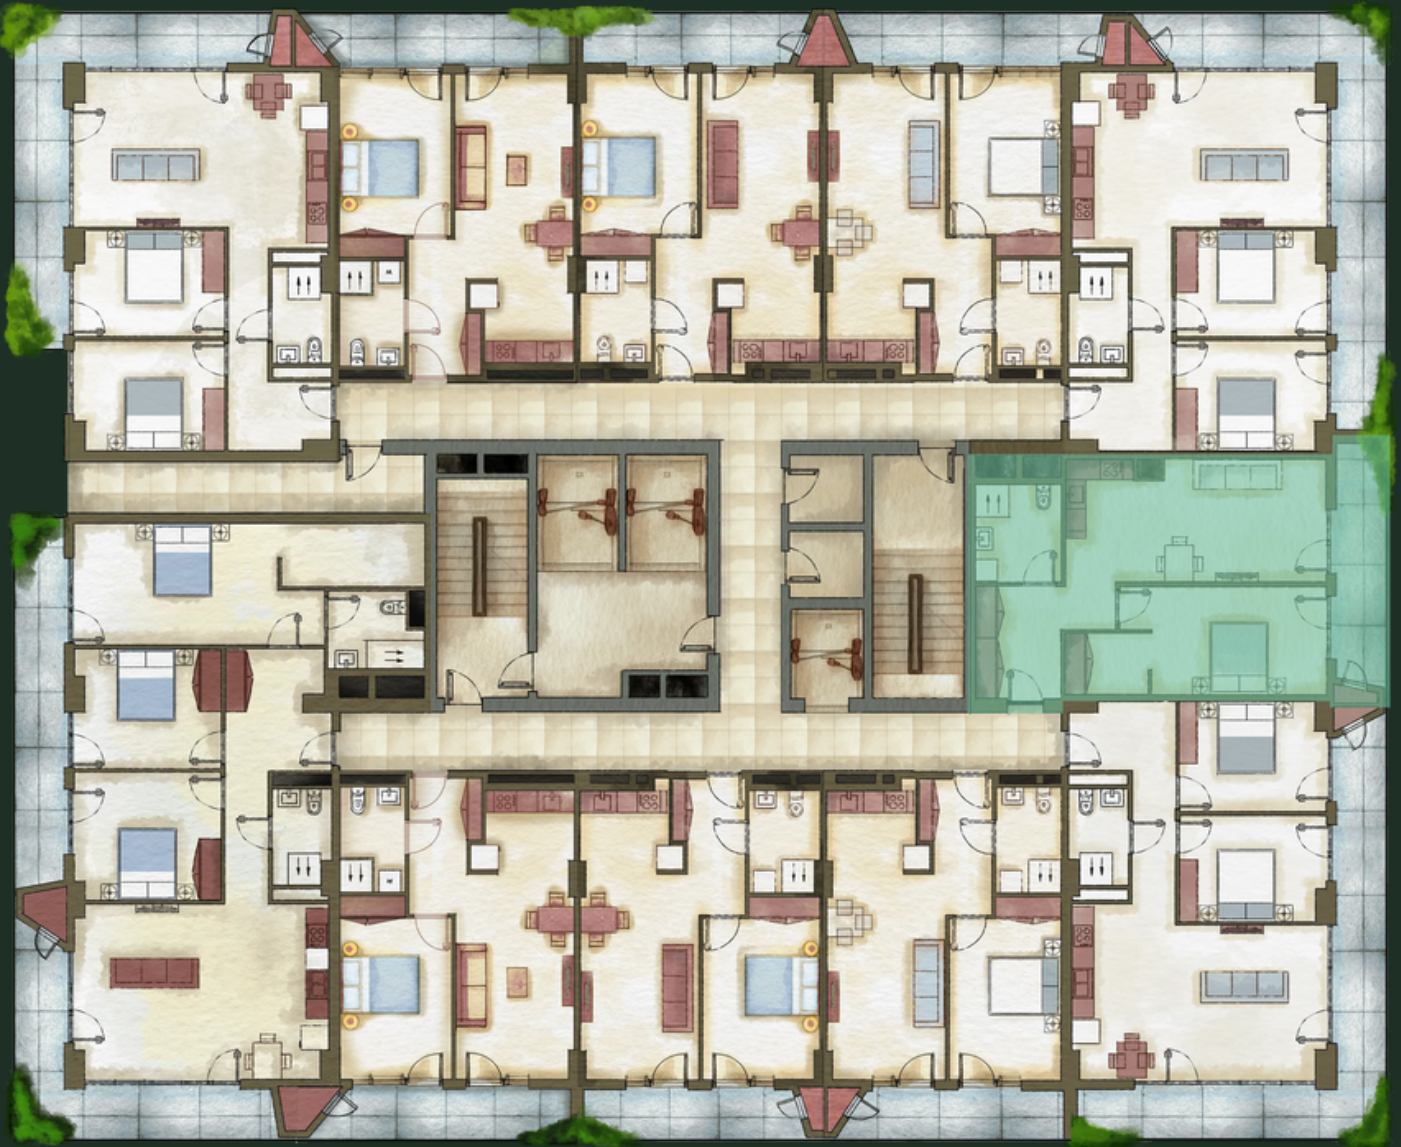

БЛОК N13 | ЭТАЖ - 9 | КВАРТИРА N1206 (94) | 72.35 М²