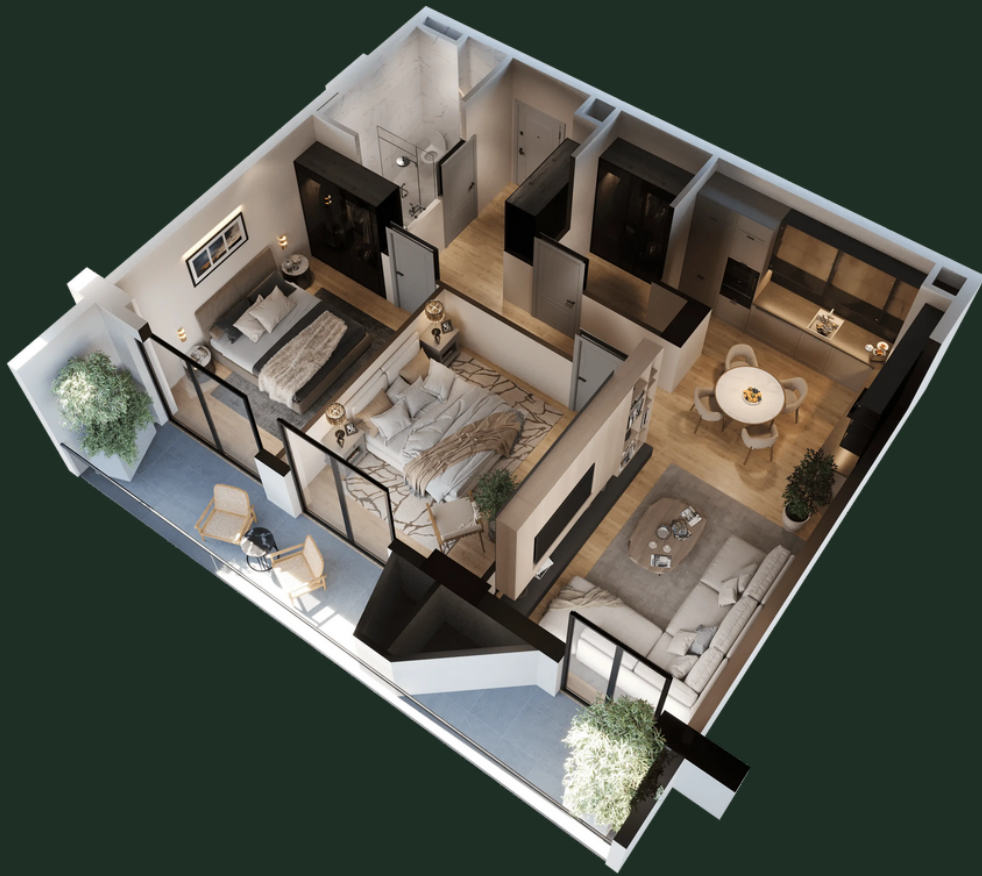

# БЛОК N15 | ЭТАЖ - 7 | КВАРТИРА N702 (62) | 91.22 М<sup>2</sup>

## ДЕТАЛИ

Холл - 10.54 м<sup>2</sup>

Студия - 26.65 м<sup>2</sup>

Спальня 1 - 13.36 м<sup>2</sup>

Спальня 2 - 14.74 м<sup>2</sup>

Санузел - 4.46 м<sup>2</sup>

Кладовая - 4.59 м<sup>2</sup>

Балкон 1 - 5.49 м<sup>2</sup>