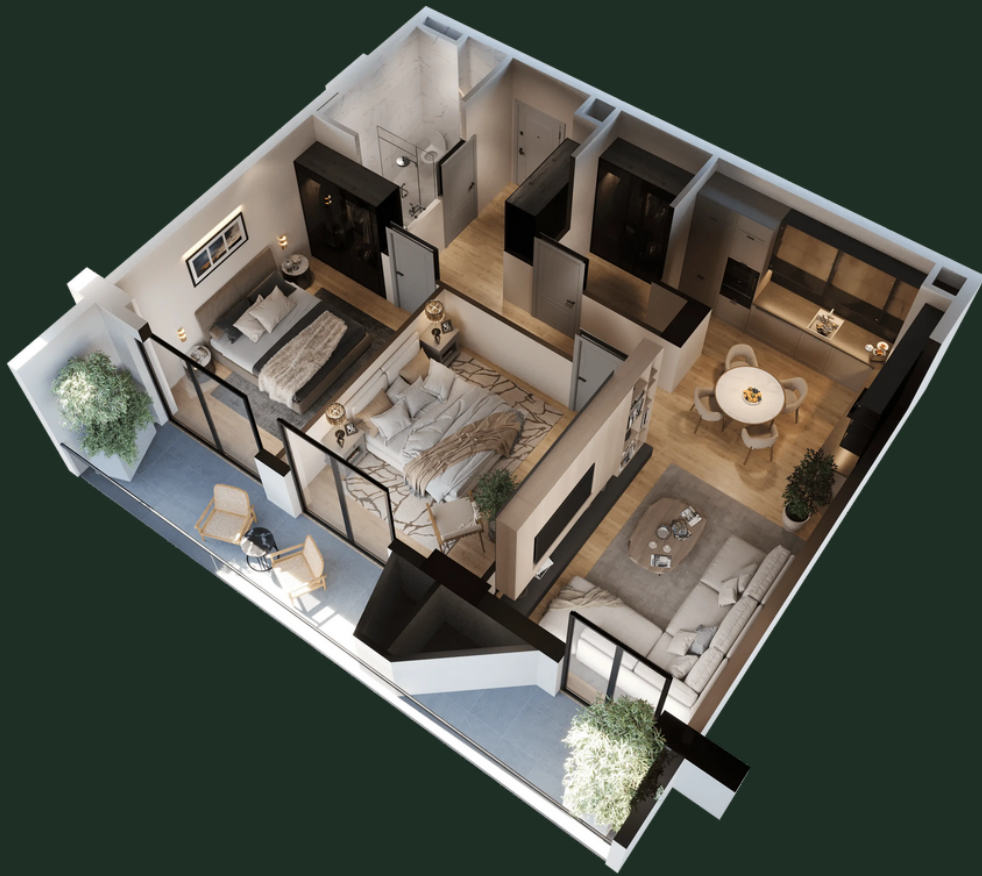

# БЛОК N12 | ЭТАЖ - 10 | КВАРТИРА N1102 | 91.2 М<sup>2</sup>

## ДЕТАЛИ

Холл - 10.54 м<sup>2</sup>

Студия - 26.65 м<sup>2</sup>

Спальня 1 - 13.36 м<sup>2</sup>

Спальня 2 - 14.74 м<sup>2</sup>

Санузел - 4.46 м<sup>2</sup>

Кладовая - 4.59 м<sup>2</sup>

Балкон 1 - 5.48 м<sup>2</sup>