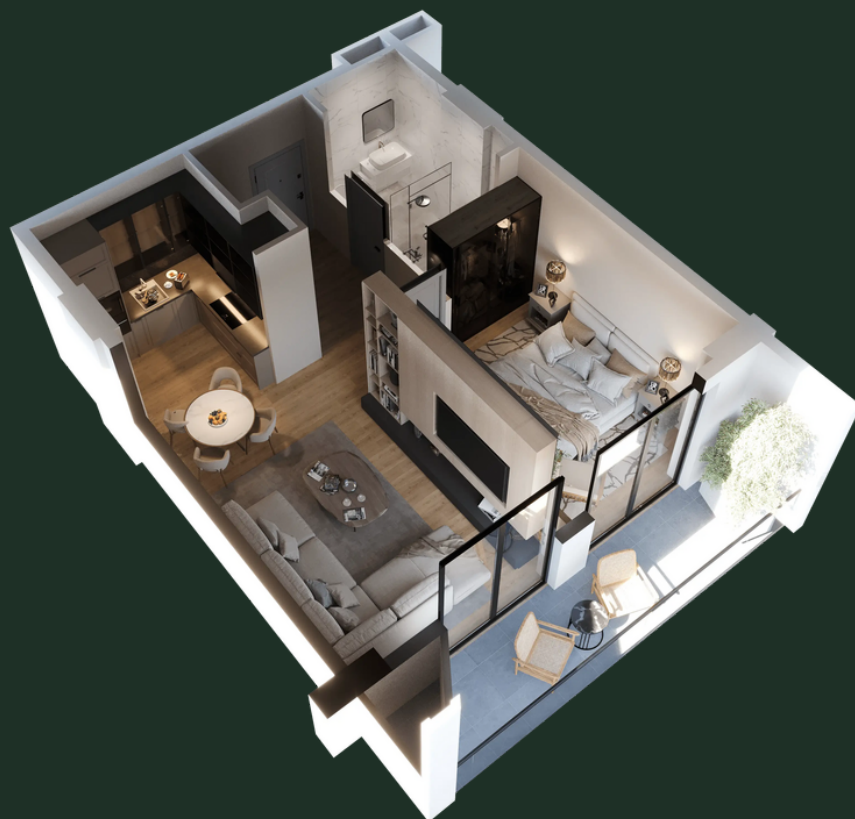

DETAILS

Hallway - 5.41 m²

Studio - 25.05 m²

Bedroom - 13.57 m²

Bathroom - 4.92 m²

Balcony - 9.78 m²

sales@omnia.ge
+995 511 73 73 77; +995 511 73 77 73

116 Monk Gabriel Salosi Avenue
Tbilisi, Georgia