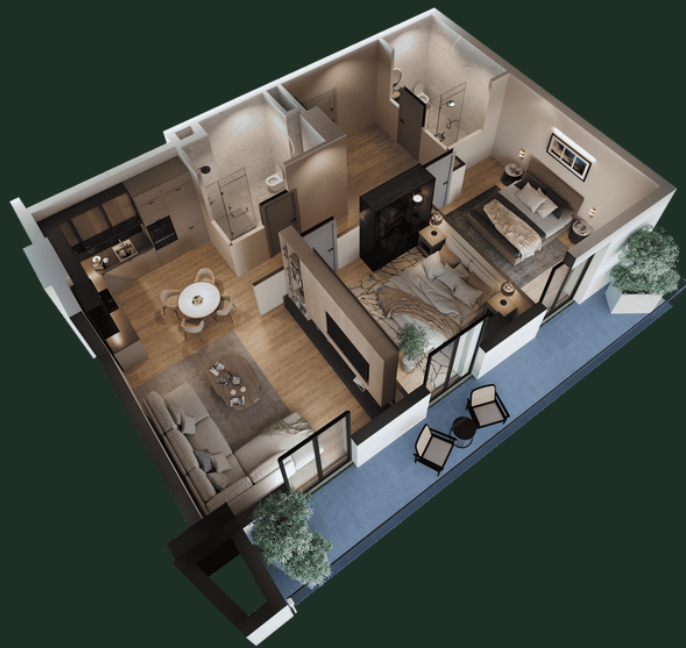

ბლოკი N14 | სართული - 1 | ბინა N102 (02) | 92.57 მ²

sales@omnia.ge
+995 511 73 73 77; +995 511 73 77 73

ბერი გაბრიელ სალოსის გამზ. 116
თბილისი, საქართველო

ბლოკი N14 | სართული - 1 | ბინა N102 (02) | 92.57 მ²

დეტალები

ჰოლი - 10.01 მ²

სტუდო - 26.91 მ²

საძინებელი 1 - 13.78 მ²

საძინებელი 2 - 12.92 მ²

სველი წერტილი 1 - 4.37 მ²

სველი წერტილი 2 - 5.91 მ²

აივანი - 15.80 მ²