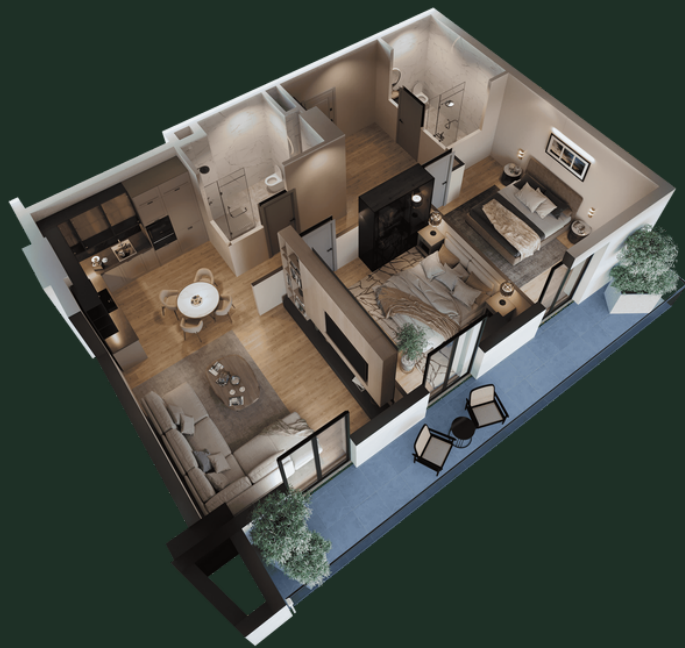

ბლოკი N14 | სართული - 9 | ბინა N902 (90) | 91.28 მ²

sales@omnia.ge
+995 511 73 73 77; +995 511 73 77 73

ბერი გაბრიელ სალოსის გამზ. 116
თბილისი, საქართველო

ბლოკი N14 | სართული - 9 | ბინა N902 (90) | 91.28 მ²

დეტალები

ჰოლი - 10.01 მ²

სტუდო - 26.91 მ²

საძინებელი 1 - 13.78 მ²

საძინებელი 2 - 12.92 მ²

სველი წერტილი 1 - 4.37 მ²

სველი წერტილი 2 - 5.91 მ²

აივანი - 14.18 მ²