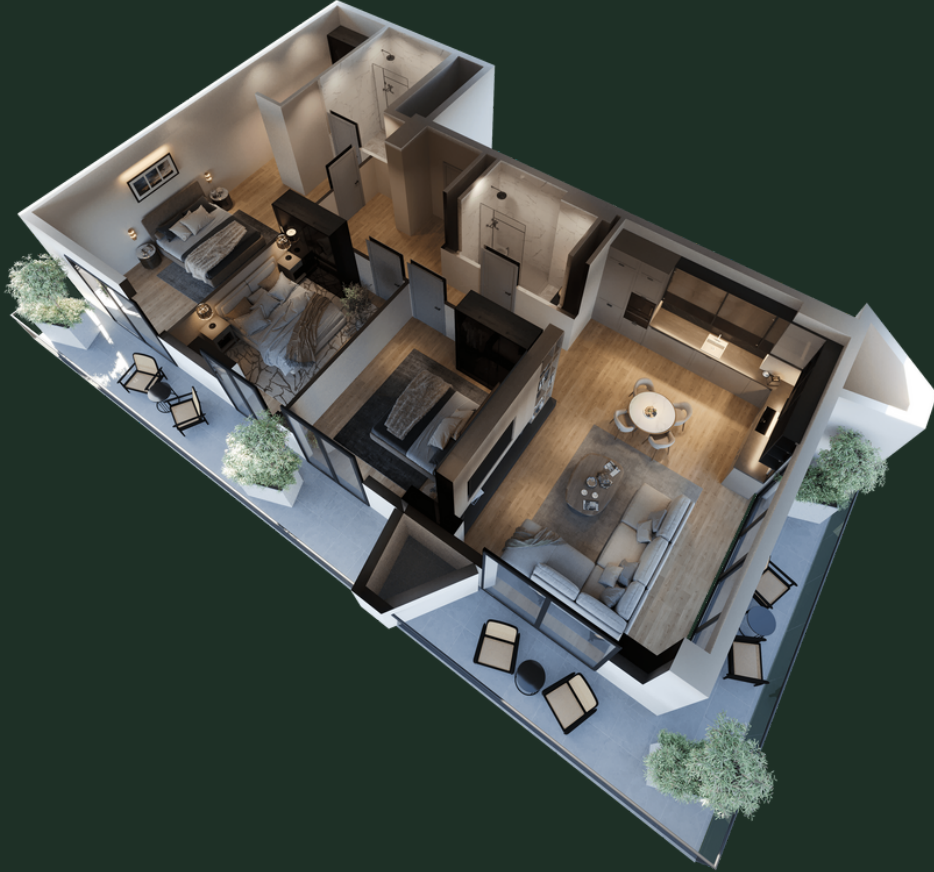

ბლოკი N13 | სართული - 1 | ბინა N411 (11) | 147.35 მ²

sales@omnia.ge
+995 511 73 73 77; +995 511 73 77 73

ბერი გაბრიელ სალოსის გამზ. 116
თბილისი, საქართველო

ბლოკი N13 | სართული - 1 | ბინა N411 (11) | 147.35 მ²

დეტალები

ჰოლი - 13.57 მ²

სტუდო - 33.13 მ²

საძინებელი 1 - 14.12 მ²

საძინებელი 2 - 13.03 მ²

სველი წერტილი 1 - 4.13 მ²

საძინებელი 3 - 20.65 მ²

სველი წერტილი 2 - 5.17 მ²

გარდერობი - 7.00 მ²

აივანი 1 - 18.52 მ²

აივანი 2 - 14.97 მ²

sales@omnia.ge
+995 511 73 73 77; +995 511 73 77 73

ბერი გაბრიელ სალოსის გამზ. 116
თბილისი, საქართველო