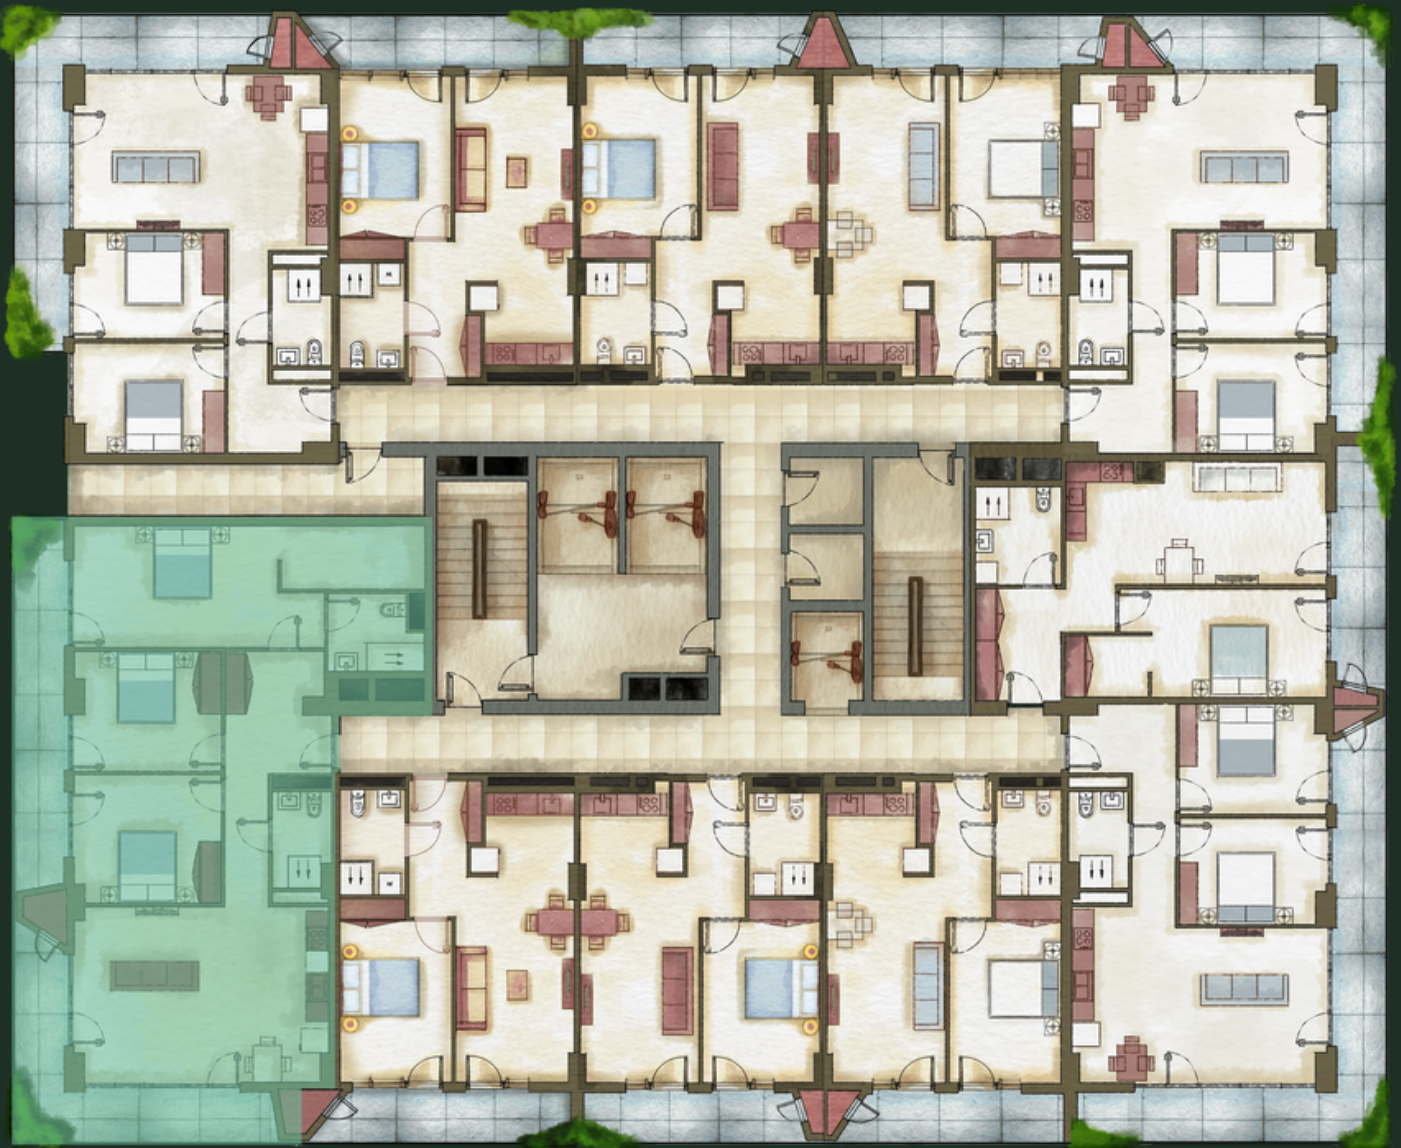

ბლოკი N13 | სართული - 1 | ბინა N411 (11) | 147.35 მ²

sales@omnia.ge
+995 511 73 73 77; +995 511 73 77 73

ბერი გაბრიელ სალოსის გამზ. 116
თბილისი, საქართველო

ბლოკი N13 | სართული - 1 | ბინა N411 (11) | 147.35 მ²

დეტალები

ჰოლი - 13.57 მ²

სტუდო - 33.13 მ²

საძინებელი 1 - 14.12 მ²

საძინებელი 2 - 13.03 მ²

სველი წერტილი 1 - 4.13 მ²

საძინებელი 3 - 20.65 მ²

სველი წერტილი 2 - 5.17 მ²

გარდერობი - 7.00 მ²

აივანი 1 - 18.52 მ²

აივანი 2 - 14.97 მ²

sales@omnia.ge
+995 511 73 73 77; +995 511 73 77 73

ბერი გაბრიელ სალოსის გამზ. 116
თბილისი, საქართველო