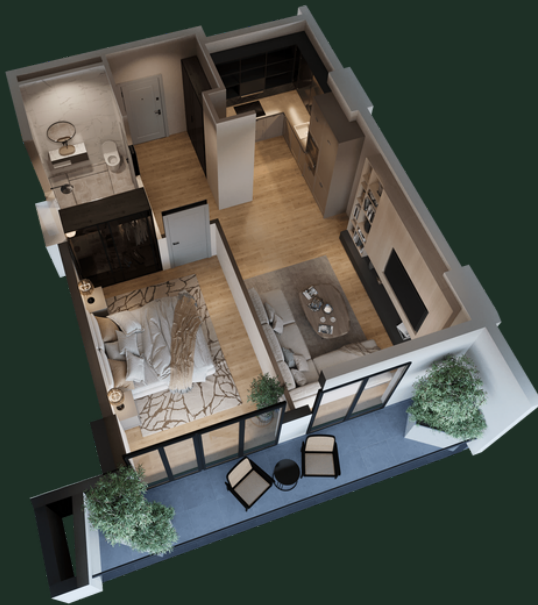

ბლოკი N13 | სართული - 11 | ბინა N1404 (114) | 64.0 მ²

sales@omnia.ge
+995 511 73 73 77; +995 511 73 77 73

ბერი გაბრიელ სალოსის გამზ. 116
თბილისი, საქართველო

ბლოკი N13 | სართული - 11 | ბინა N1404 (114) | 64.0 მ²

დეტალები

ჰოლი - 6.68 მ²

სტუდო - 23.78 მ²

საძინებელი - 14.88 მ²

სველი წერტილი - 5.21 მ²

აივანი - 11.89 მ²

sales@omnia.ge
+995 511 73 73 77; +995 511 73 77 73

ბერი გაბრიელ სალოსის გამზ. 116
თბილისი, საქართველო