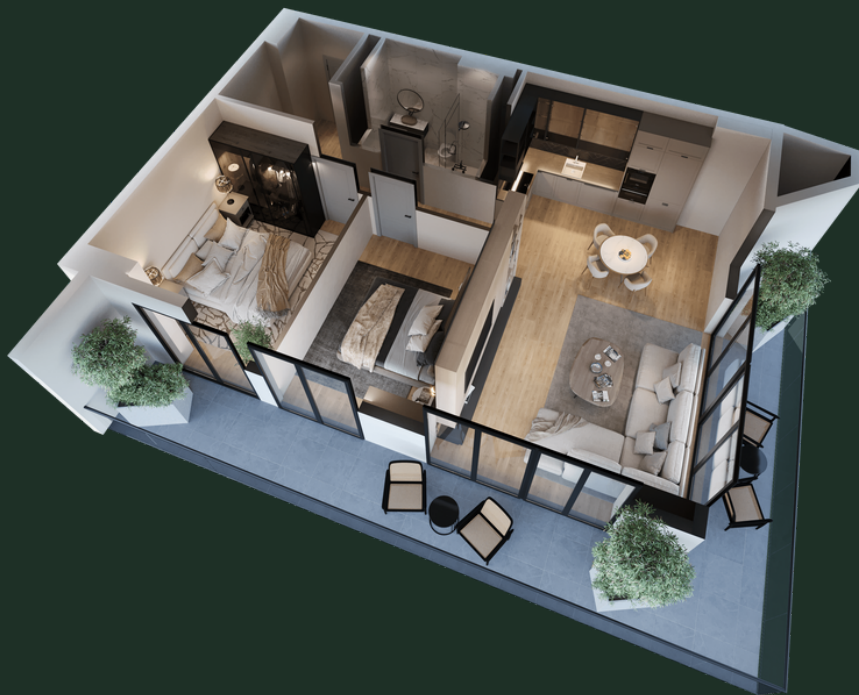

ბლოკი N13 | სართული - 11 | ბინა N1405 (115) | 96.12 მ<sup>2</sup>

sales@omnia.ge  
+995 511 73 73 77; +995 511 73 77 73

ბერი გაბრიელ სალოსის გამზ. 116  
თბილისი, საქართველო

ბლოკი N13 | სართული - 11 | ბინა N1405 (115) | 96.12 მ<sup>2</sup>

## დეტალები

ჰოლი - 9.15 მ<sup>2</sup>

სტუდო - 30.84 მ<sup>2</sup>

საძინებელი 1 - 12.30 მ<sup>2</sup>

საძინებელი 2 - 11.77 მ<sup>2</sup>

სველი წერტილი - 4.12 მ<sup>2</sup>

აივანი - 25.32 მ<sup>2</sup>

sales@omnia.ge  
+995 511 73 73 77; +995 511 73 77 73