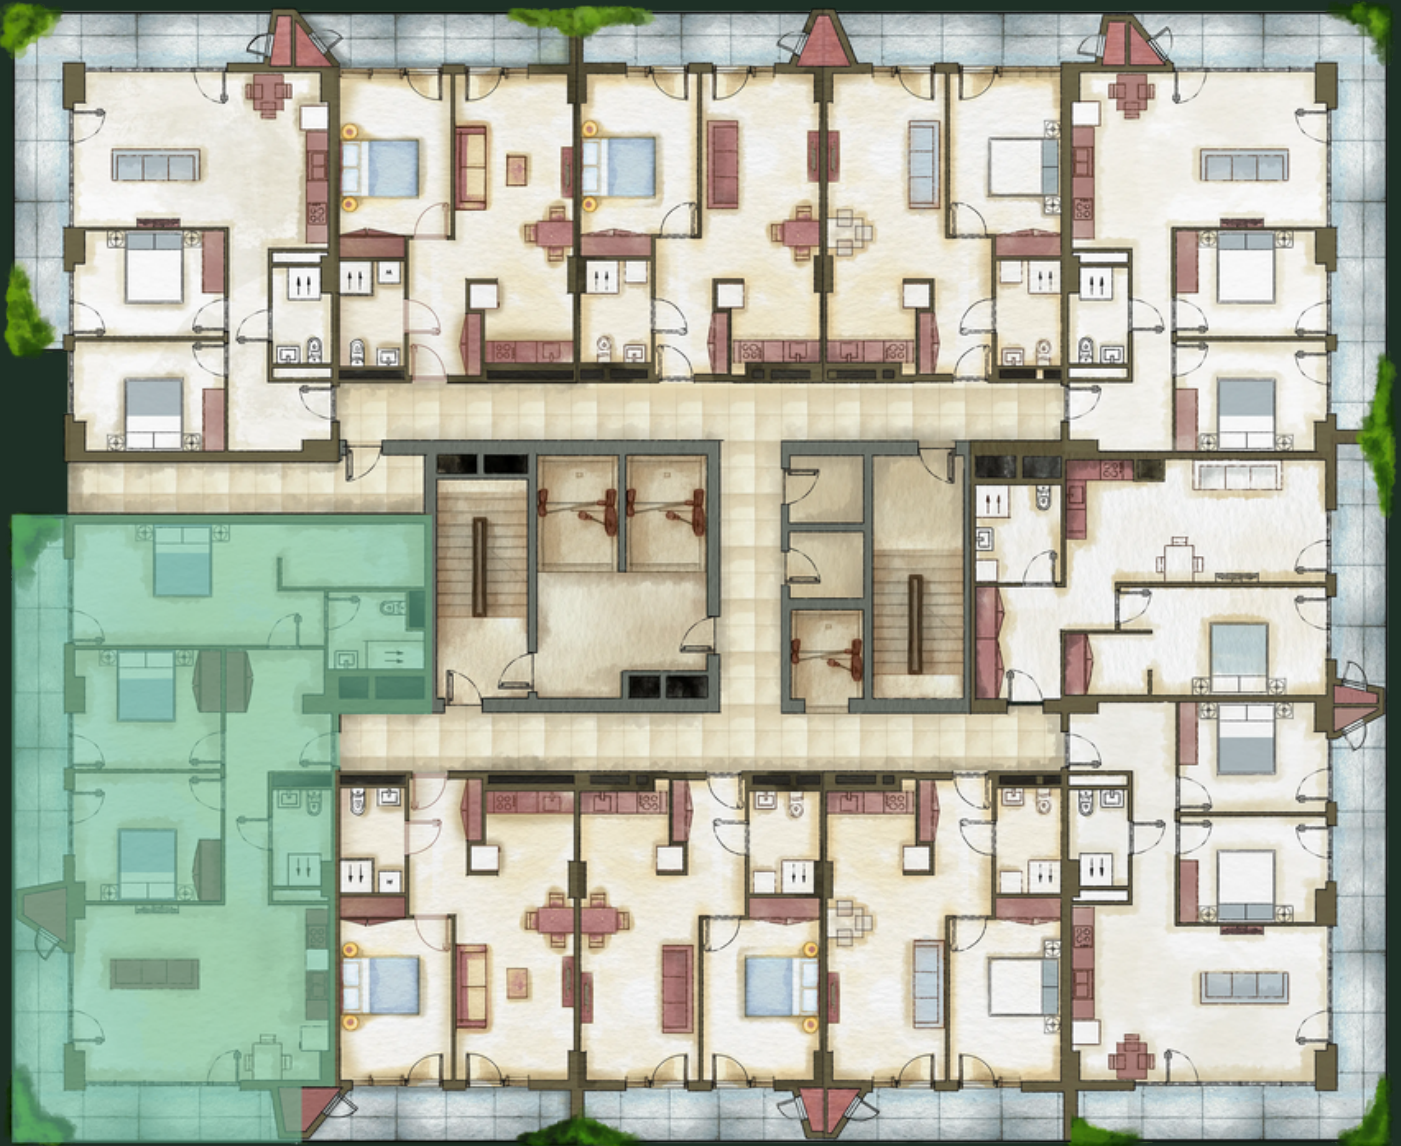

ბლოკი N13 | სართული - 19 | ბინა N2211 (209) | 147.56 მ²

sales@omnia.ge
+995 511 73 73 77; +995 511 73 77 73

ბერი გაბრიელ სალოსის გამზ. 116
თბილისი, საქართველო

ბლოკი N13 | სართული - 19 | ბინა N2211 (209) | 147.56 მ²

დეტალები

ჰოლი - 13.57 მ²

სტუდო - 33.13 მ²

საძინებელი 1 - 14.12 მ²

საძინებელი 2 - 13.03 მ²

სველი წერტილი 1 - 4.13 მ²

საძინებელი 3 - 20.65 მ²

სველი წერტილი 2 - 5.17 მ²

გარდერობი - 7.00 მ²

აივანი 1 - 18.43 მ²

აივანი 2 - 14.89 მ²

sales@omnia.ge
+995 511 73 73 77; +995 511 73 77 73

ბერი გაბრიელ სალოსის გამზ. 116
თბილისი, საქართველო