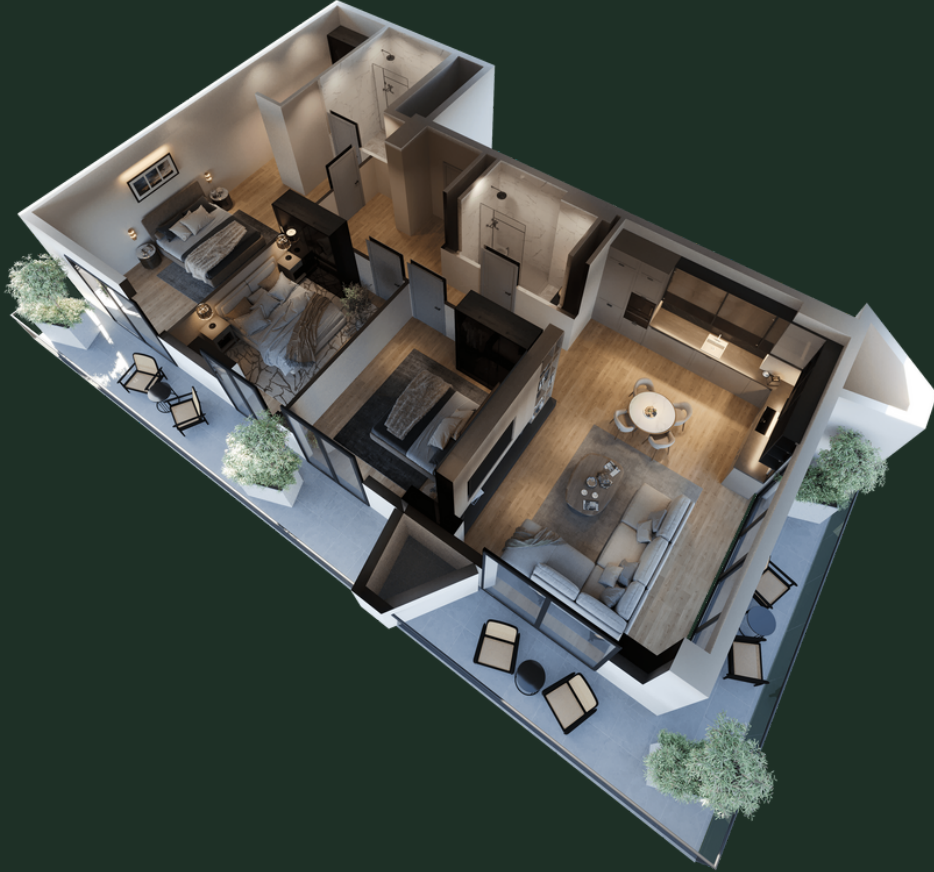

ბლოკი N13 | სართული - 19 | ბინა N2211 (209) | 147.56 მ²

sales@omnia.ge
+995 511 73 73 77; +995 511 73 77 73

ბერი გაბრიელ სალოსის გამზ. 116
თბილისი, საქართველო

ბლოკი N13 | სართული - 19 | ბინა N2211 (209) | 147.56 მ²

დეტალები

ჰოლი - 13.57 მ²

სტუდო - 33.13 მ²

საძინებელი 1 - 14.12 მ²

საძინებელი 2 - 13.03 მ²

სველი წერტილი 1 - 4.13 მ²

საძინებელი 3 - 20.65 მ²

სველი წერტილი 2 - 5.17 მ²

გარდერობი - 7.00 მ²

აივანი 1 - 18.43 მ²

აივანი 2 - 14.89 მ²

sales@omnia.ge
+995 511 73 73 77; +995 511 73 77 73

ბერი გაბრიელ სალოსის გამზ. 116
თბილისი, საქართველო