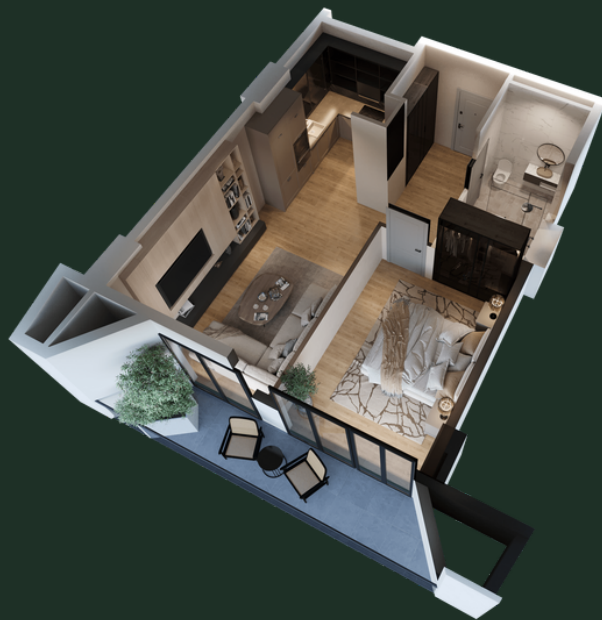

ბლოკი N13 | სართული - 19 | ბინა N2202 (200) | 63.2 მ²

sales@omnia.ge
+995 511 73 73 77; +995 511 73 77 73

ბერი გაბრიელ სალოსის გამზ. 116
თბილისი, საქართველო

ბლოკი N13 | სართული - 19 | ბინა N2202 (200) | 63.2 მ²

დეტალები

ჰოლი - 6.91 მ²

სტუდო - 23.39 მ²

საძინებელი - 14.88 მ²

სველი წერტილი - 5.21 მ²

აივანი - 11.28 მ²

sales@omnia.ge
+995 511 73 73 77; +995 511 73 77 73

ბერი გაბრიელ სალოსის გამზ. 116
თბილისი, საქართველო