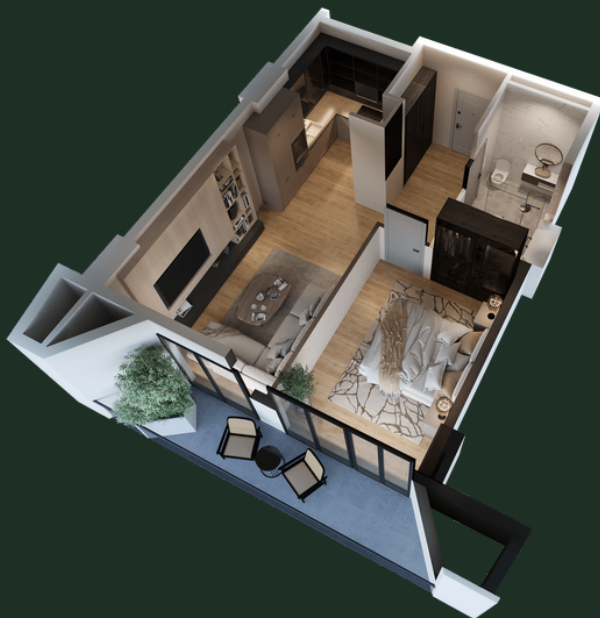

ბლოკი N13 | სართული - 21 | ბინა N2410 (230) | 61.67 მ<sup>2</sup>

sales@omnia.ge  
+995 511 73 73 77; +995 511 73 77 73

ბერი გაბრიელ სალოსის გამზ. 116  
თბილისი, საქართველო

ბლოკი N13 | სართული - 21 | ბინა N2410 (230) | 61.67 მ<sup>2</sup>

## დეტალები

ჰოლი - 6.68 მ<sup>2</sup>

სტუდო - 23.60 მ<sup>2</sup>

საძინებელი - 14.88 მ<sup>2</sup>

სველი წერტილი - 5.21 მ<sup>2</sup>

აივანი - 9.77 მ<sup>2</sup>

sales@omnia.ge  
+995 511 73 73 77; +995 511 73 77 73