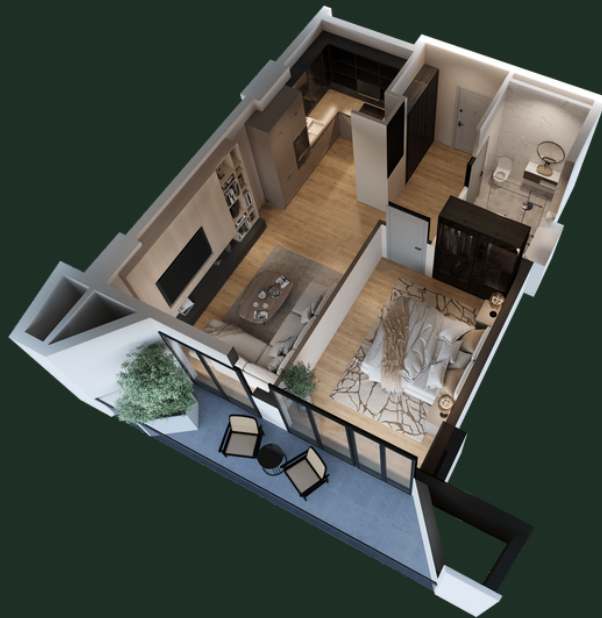

ბლოკი N13 | სართული - 22 | ბინა N2510 (241) | 63.3 მ<sup>2</sup>

sales@omnia.ge  
+995 511 73 73 77; +995 511 73 77 73

ბერი გაბრიელ სალოსის გამზ. 116  
თბილისი, საქართველო

ბლოკი N13 | სართული - 22 | ბინა N2510 (241) | 63.3 მ<sup>2</sup>

## დეტალები

ჰოლი - 6.68 მ<sup>2</sup>

სტუდო - 23.60 მ<sup>2</sup>

საძინებელი - 14.88 მ<sup>2</sup>

სველი წერტილი - 5.21 მ<sup>2</sup>

აივანი - 11.4 მ<sup>2</sup>

sales@omnia.ge  
+995 511 73 73 77; +995 511 73 77 73