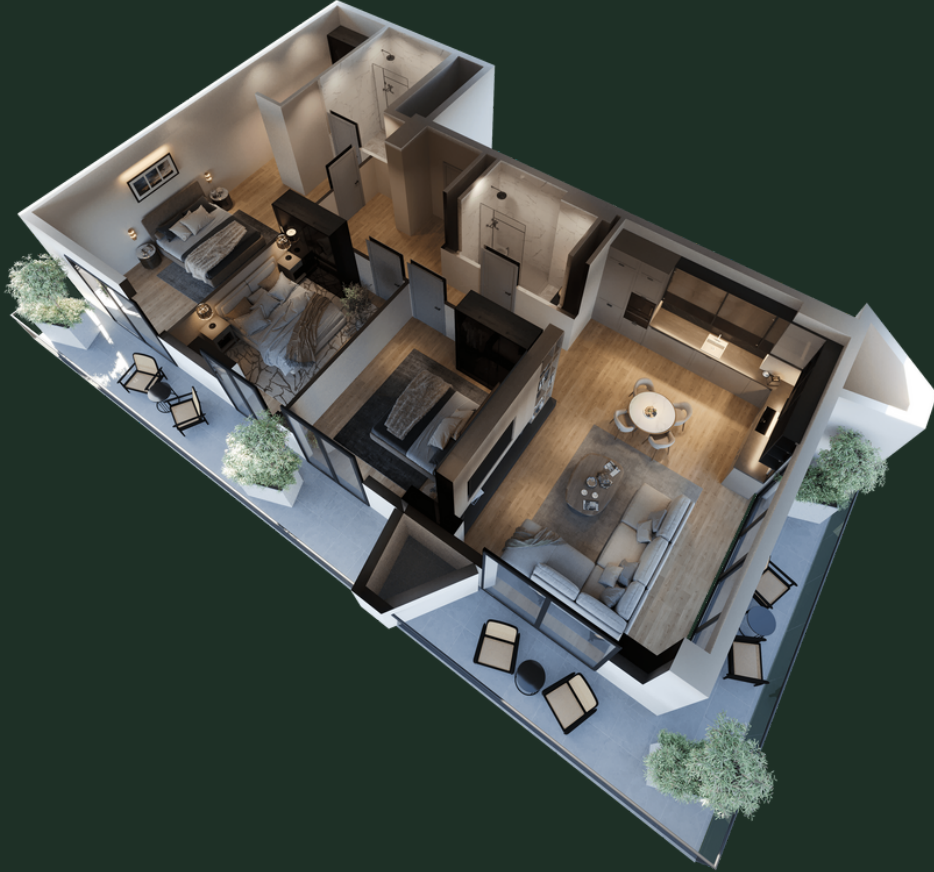

ბლოკი N13 | სართული - 6 | ბინა N911 (66) | 149.18 მ²

sales@omnia.ge
+995 511 73 73 77; +995 511 73 77 73

ბერი გაბრიელ სალოსის გამზ. 116
თბილისი, საქართველო

ბლოკი N13 | სართული - 6 | ბინა N911 (66) | 149.18 მ²

დეტალები

ჰოლი - 13.57 მ²

სტუდო - 33.13 მ²

საძინებელი 1 - 14.12 მ²

საძინებელი 2 - 13.03 მ²

სველი წერტილი 1 - 4.13 მ²

საძინებელი 3 - 20.65 მ²

სველი წერტილი 2 - 5.17 მ²

გარდერობი - 7.00 მ²

აივანი 1 - 19.53 მ²

აივანი 2 - 15.79 მ²

sales@omnia.ge
+995 511 73 73 77; +995 511 73 77 73

ბერი გაბრიელ სალოსის გამზ. 116
თბილისი, საქართველო