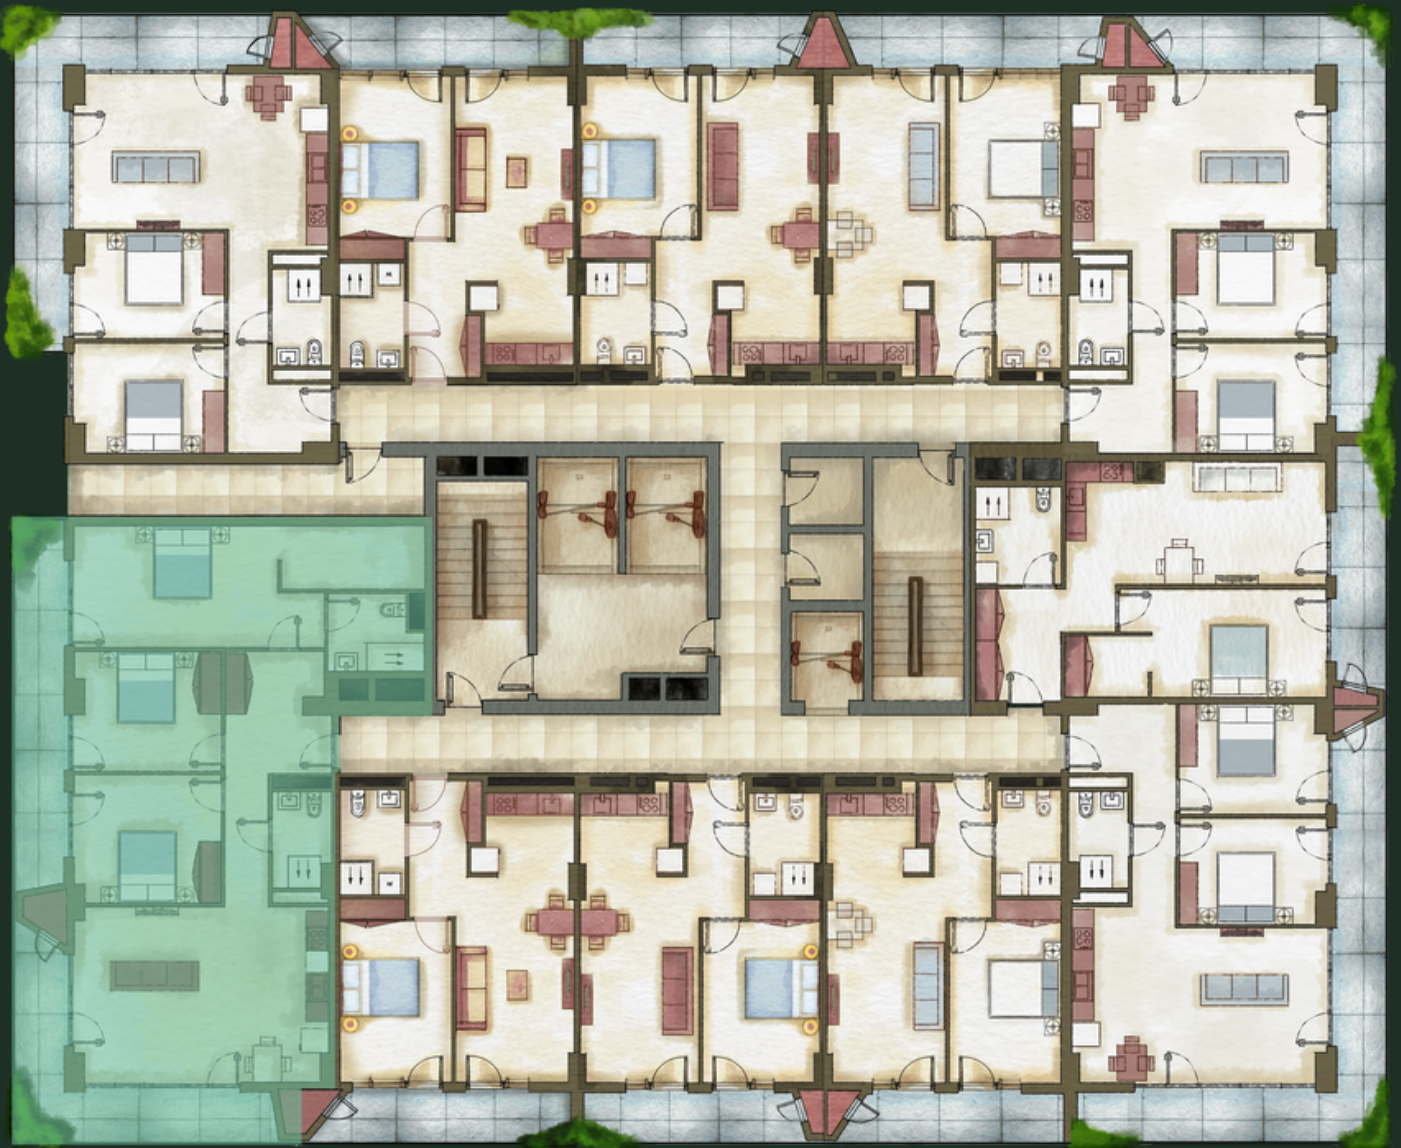

ბლოკი N13 | სართული - 6 | ბინა N911 (66) | 149.18 მ²

sales@omnia.ge
+995 511 73 73 77; +995 511 73 77 73

ბერი გაბრიელ სალოსის გამზ. 116
თბილისი, საქართველო

ბლოკი N13 | სართული - 6 | ბინა N911 (66) | 149.18 მ²

დეტალები

ჰოლი - 13.57 მ²

სტუდო - 33.13 მ²

საძინებელი 1 - 14.12 მ²

საძინებელი 2 - 13.03 მ²

სველი წერტილი 1 - 4.13 მ²

საძინებელი 3 - 20.65 მ²

სველი წერტილი 2 - 5.17 მ²

გარდერობი - 7.00 მ²

აივანი 1 - 19.53 მ²

აივანი 2 - 15.79 მ²

sales@omnia.ge
+995 511 73 73 77; +995 511 73 77 73

ბერი გაბრიელ სალოსის გამზ. 116
თბილისი, საქართველო