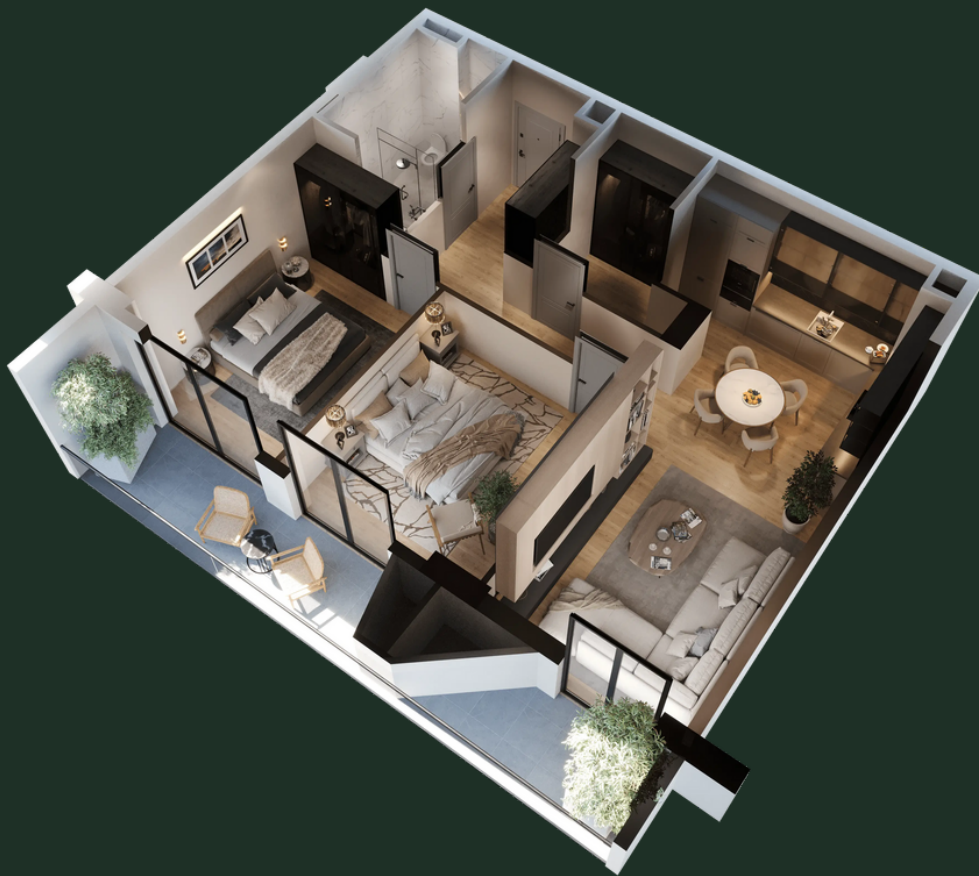

ბლოკი N15 | სართული - 4 | ბინა N402 (32) | 91.22 მ<sup>2</sup>

sales@omnia.ge  
+995 511 73 73 77; +995 511 73 77 73

ბერი გაბრიელ სალოსის გამზ. 116  
თბილისი, საქართველო

ბლოკი N15 | სართული - 4 | ბინა N402 (32) | 91.22 მ<sup>2</sup>

## დეტალები

ჰოლი - 10.54 მ<sup>2</sup>

სტუდო - 26.65 მ<sup>2</sup>

საძინებელი 1 - 13.36 მ<sup>2</sup>

საძინებელი 2 - 14.74 მ<sup>2</sup>

სველი წერტილი - 4.46 მ<sup>2</sup>

სათავსო - 4.59 მ<sup>2</sup>

აივანი 1 - 5.49 მ<sup>2</sup>