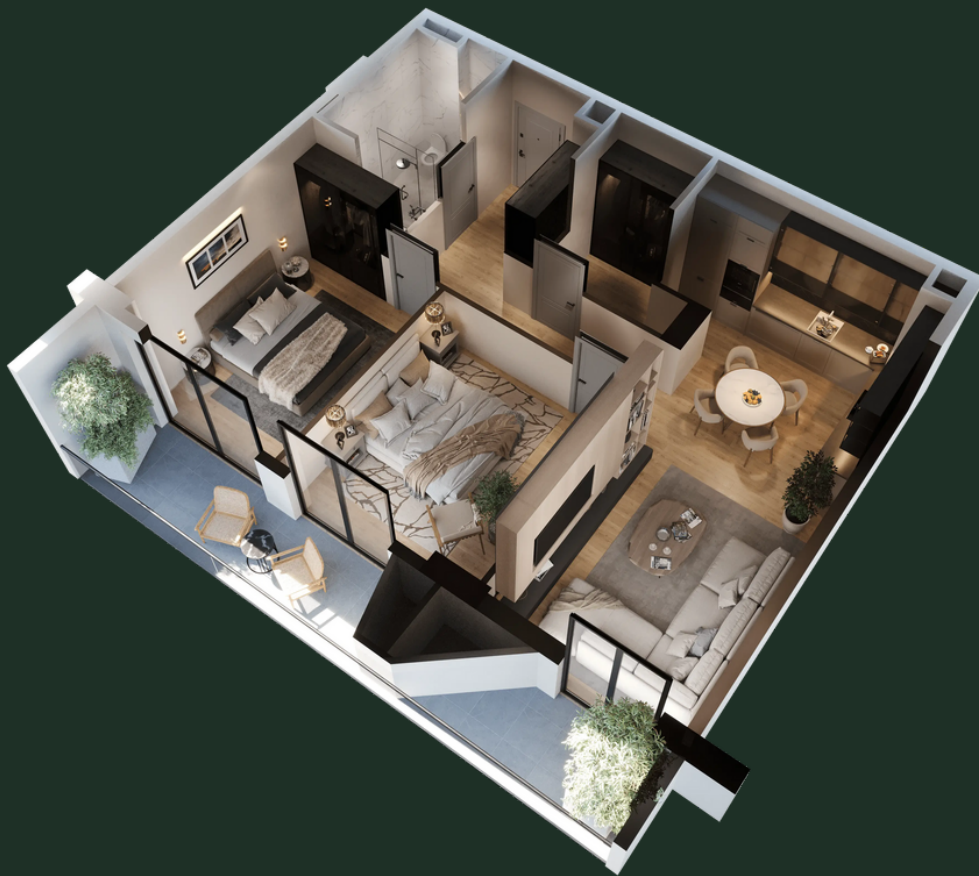

ბლოკი N15 | სართული - 6 | ბინა N602 (52) | 91.21 მ²

sales@omnia.ge
+995 511 73 73 77; +995 511 73 77 73

ბერი გაბრიელ სალოსის გამზ. 116
თბილისი, საქართველო

ბლოკი N15 | სართული - 6 | ბინა N602 (52) | 91.21 მ²

დეტალები

ჰოლი - 10.54 მ²

სტუდო - 26.65 მ²

საძინებელი 1 - 13.36 მ²

საძინებელი 2 - 14.74 მ²

სველი წერტილი - 4.46 მ²

სათავსო - 4.59 მ²

აივანი 1 - 5.48 მ²