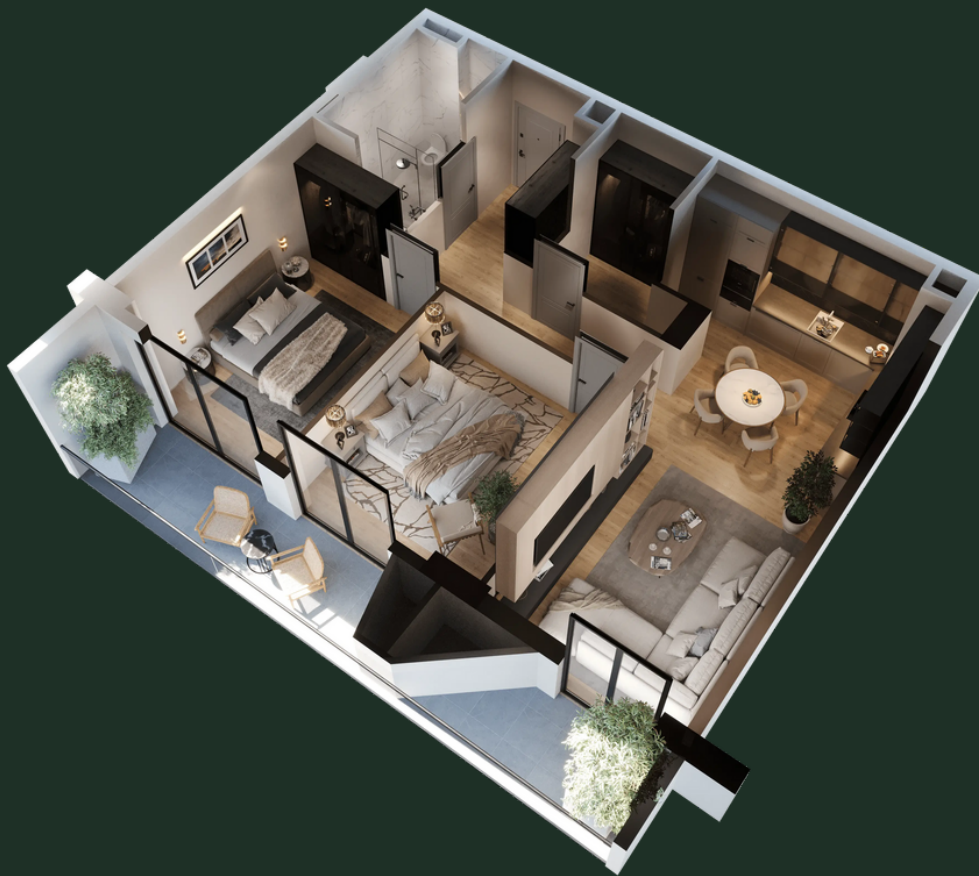

ბლოკი N15 | სართული - 8 | ბინა N802 (72) | 91.22 მ²

sales@omnia.ge
+995 511 73 73 77; +995 511 73 77 73

ბერი გაბრიელ სალოსის გამზ. 116
თბილისი, საქართველო

ბლოკი N15 | სართული - 8 | ბინა N802 (72) | 91.22 მ²

დეტალები

ჰოლი - 10.54 მ²

სტუდო - 26.65 მ²

საძინებელი 1 - 13.36 მ²

საძინებელი 2 - 14.74 მ²

სველი წერტილი - 4.46 მ²

სათავსო - 4.59 მ²

აივანი 1 - 5.49 მ²