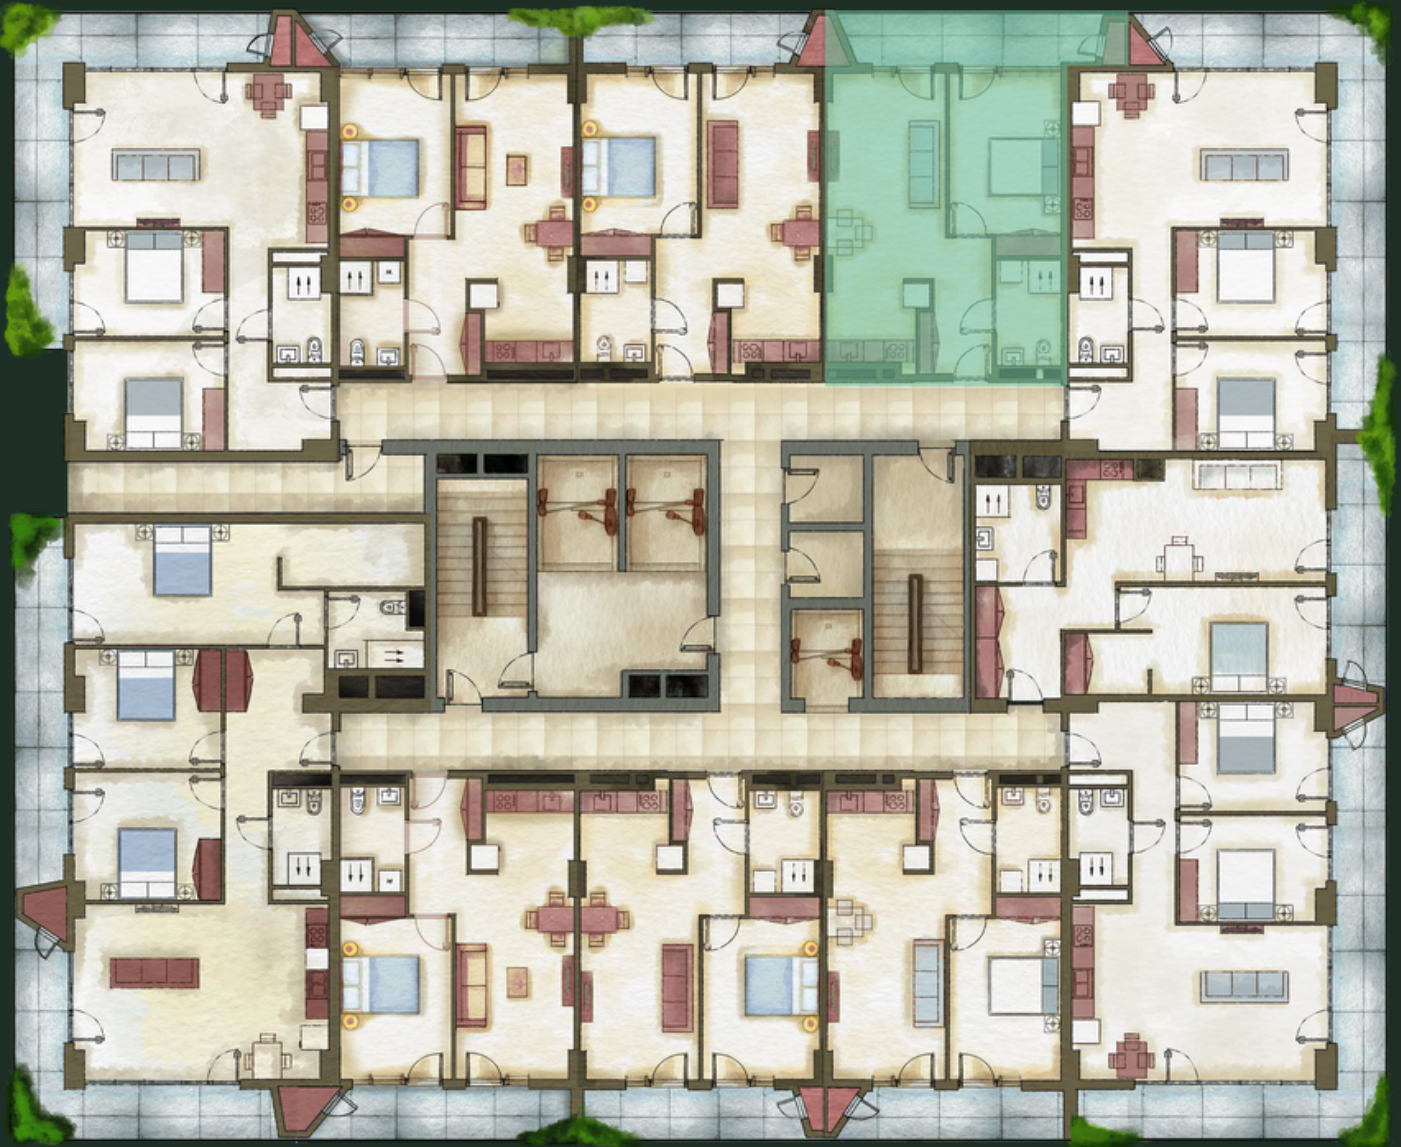

БЛОК N13 | ЭТАЖ - 21 | КВАРТИРА N2404 (224) | 64.04 М²