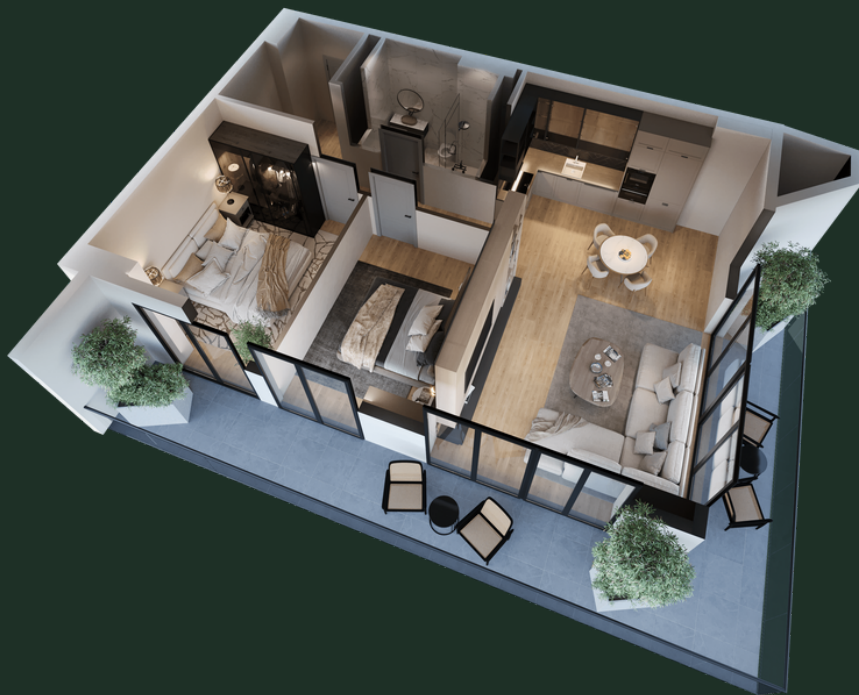

# БЛОК N13 | ЭТАЖ - 22 | КВАРТИРА N2505 (236) | 96.08 М<sup>2</sup>

## ДЕТАЛИ

Холл - 9.15 м<sup>2</sup>

Студия - 30.84 м<sup>2</sup>

Спальня 1 - 12.30 м<sup>2</sup>

Спальня 2 - 11.77 м<sup>2</sup>

Санузел - 4.12 м<sup>2</sup>

Балкон - 25.28 м<sup>2</sup>

sales@omnia.ge  
+995 511 73 73 77; +995 511 73 77 73