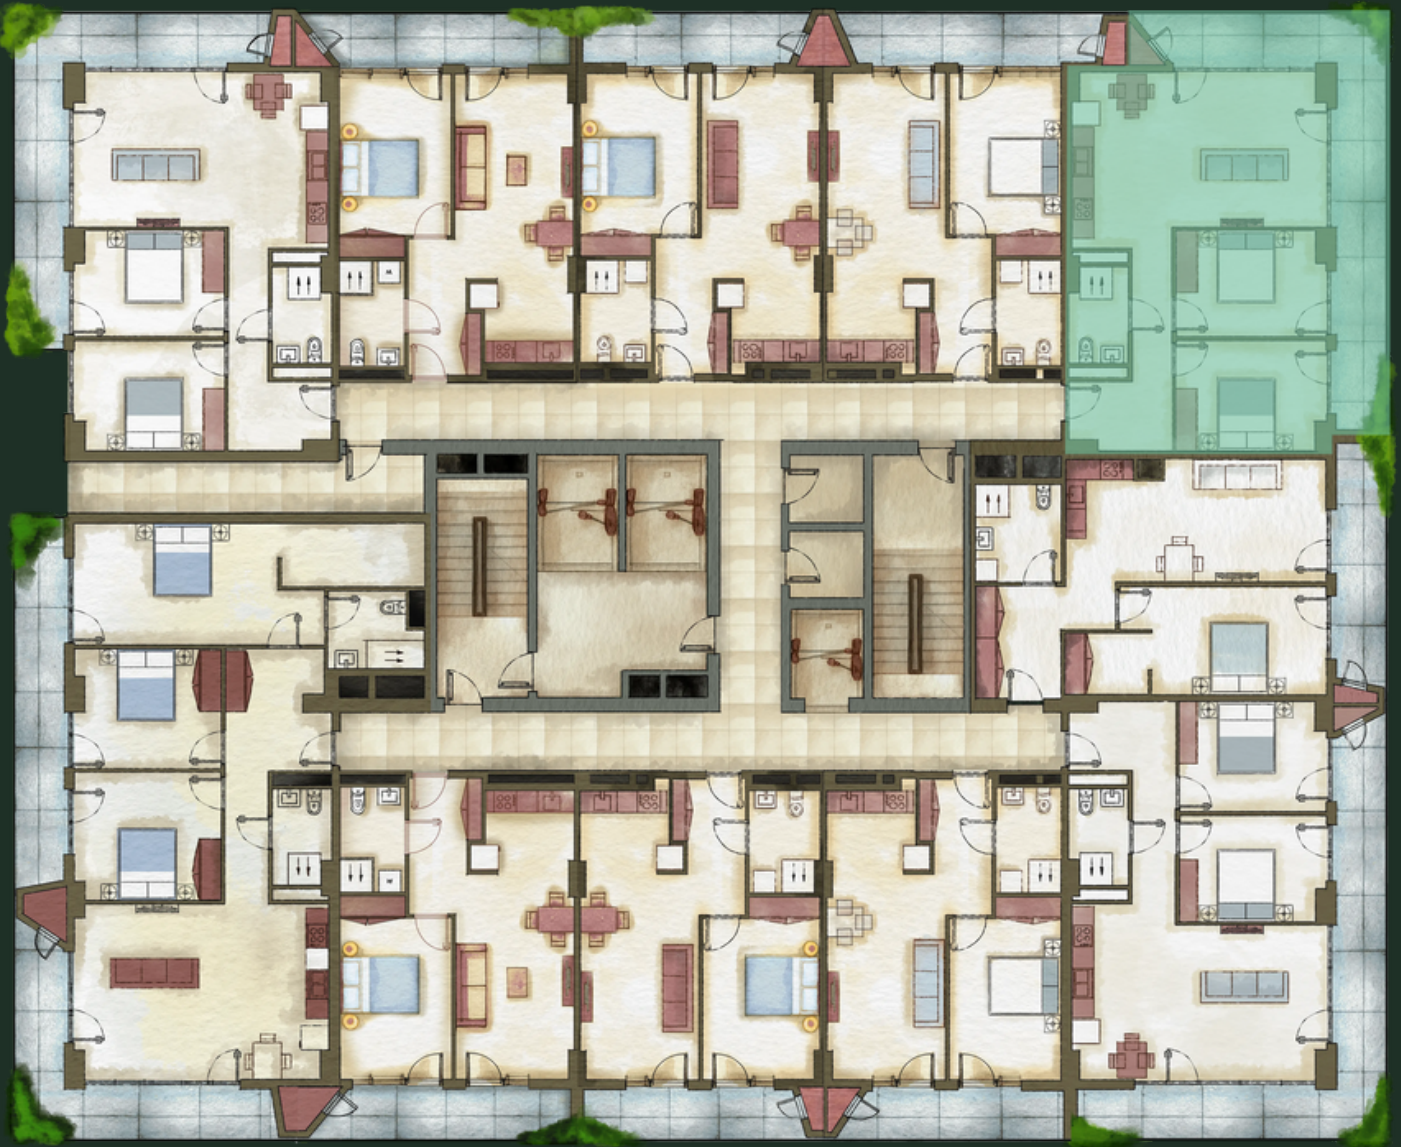

БЛОК N13 | ЭТАЖ - 22 | КВАРТИРА N2505 (236) | 96.08 М²