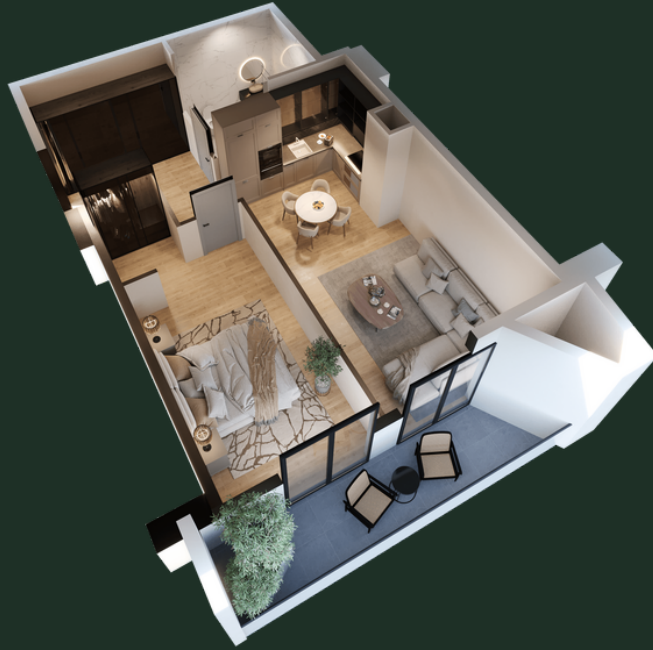

ДЕТАЛИ

Холл - 9.53 м²

Студия - 24.48 м²

Спальня - 16.47 м²

Санузел - 6.35 м²

Балкон - 10.26 м²

sales@omnia.ge
+995 511 73 73 77; +995 511 73 77 73

Проспект Габриэла Салоси, 116
Тбилиси, Грузия