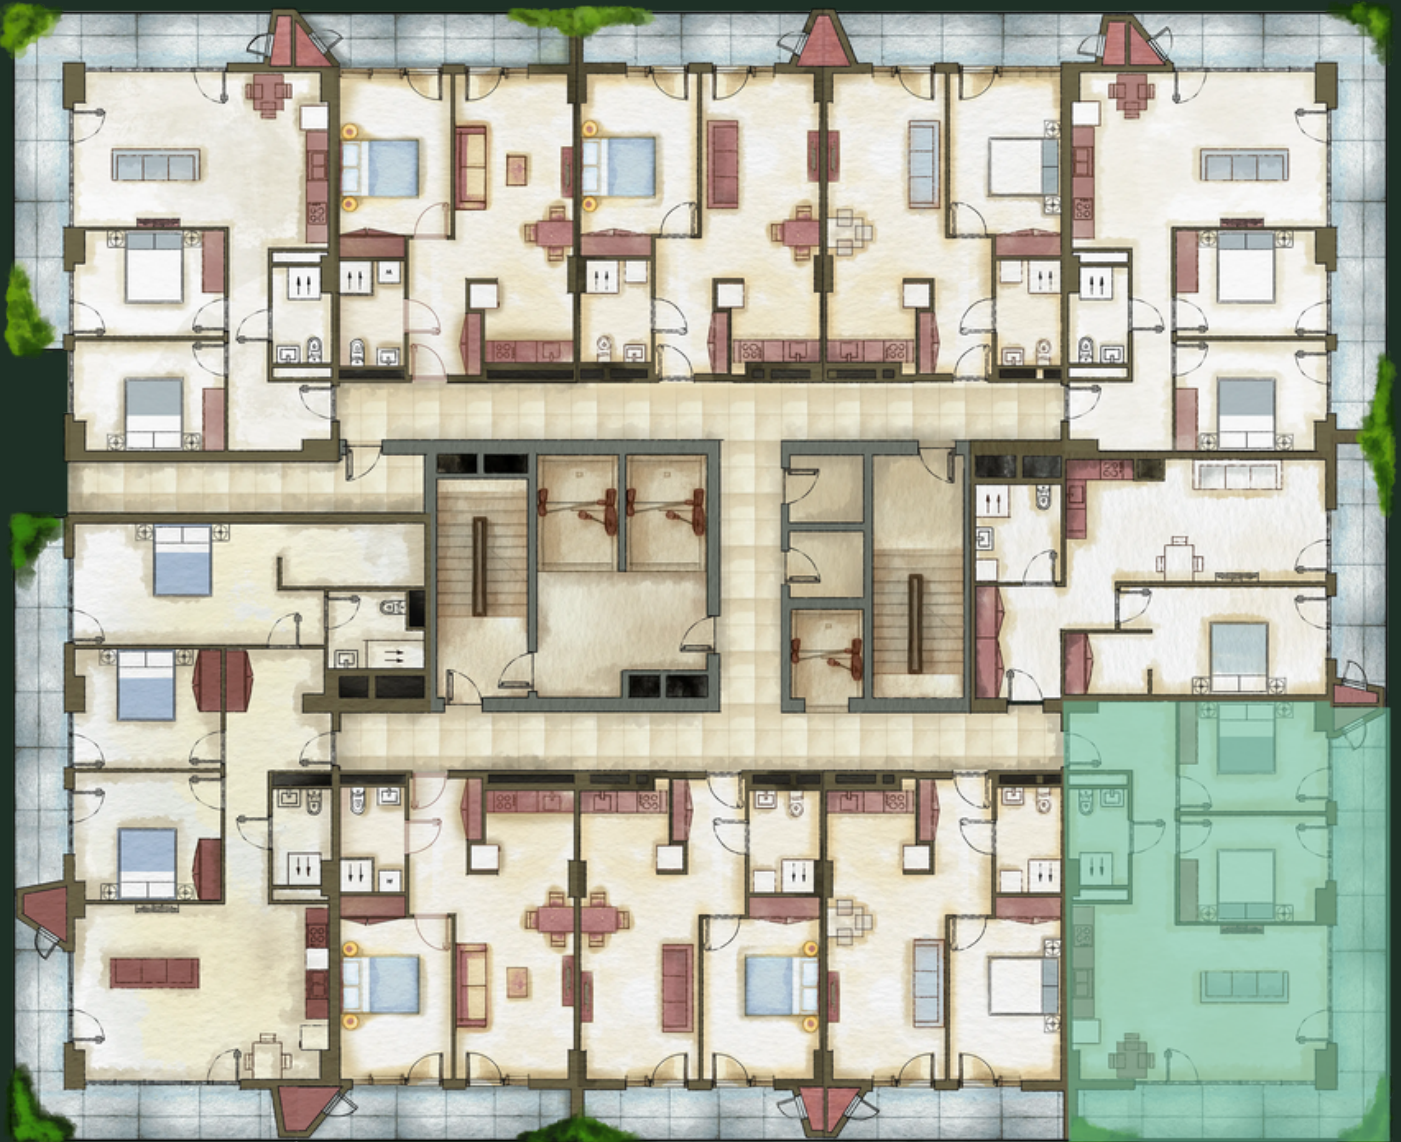

БЛОК N13 | ЭТАЖ - 6 | КВАРТИРА N907 (62) | 99.3 М²