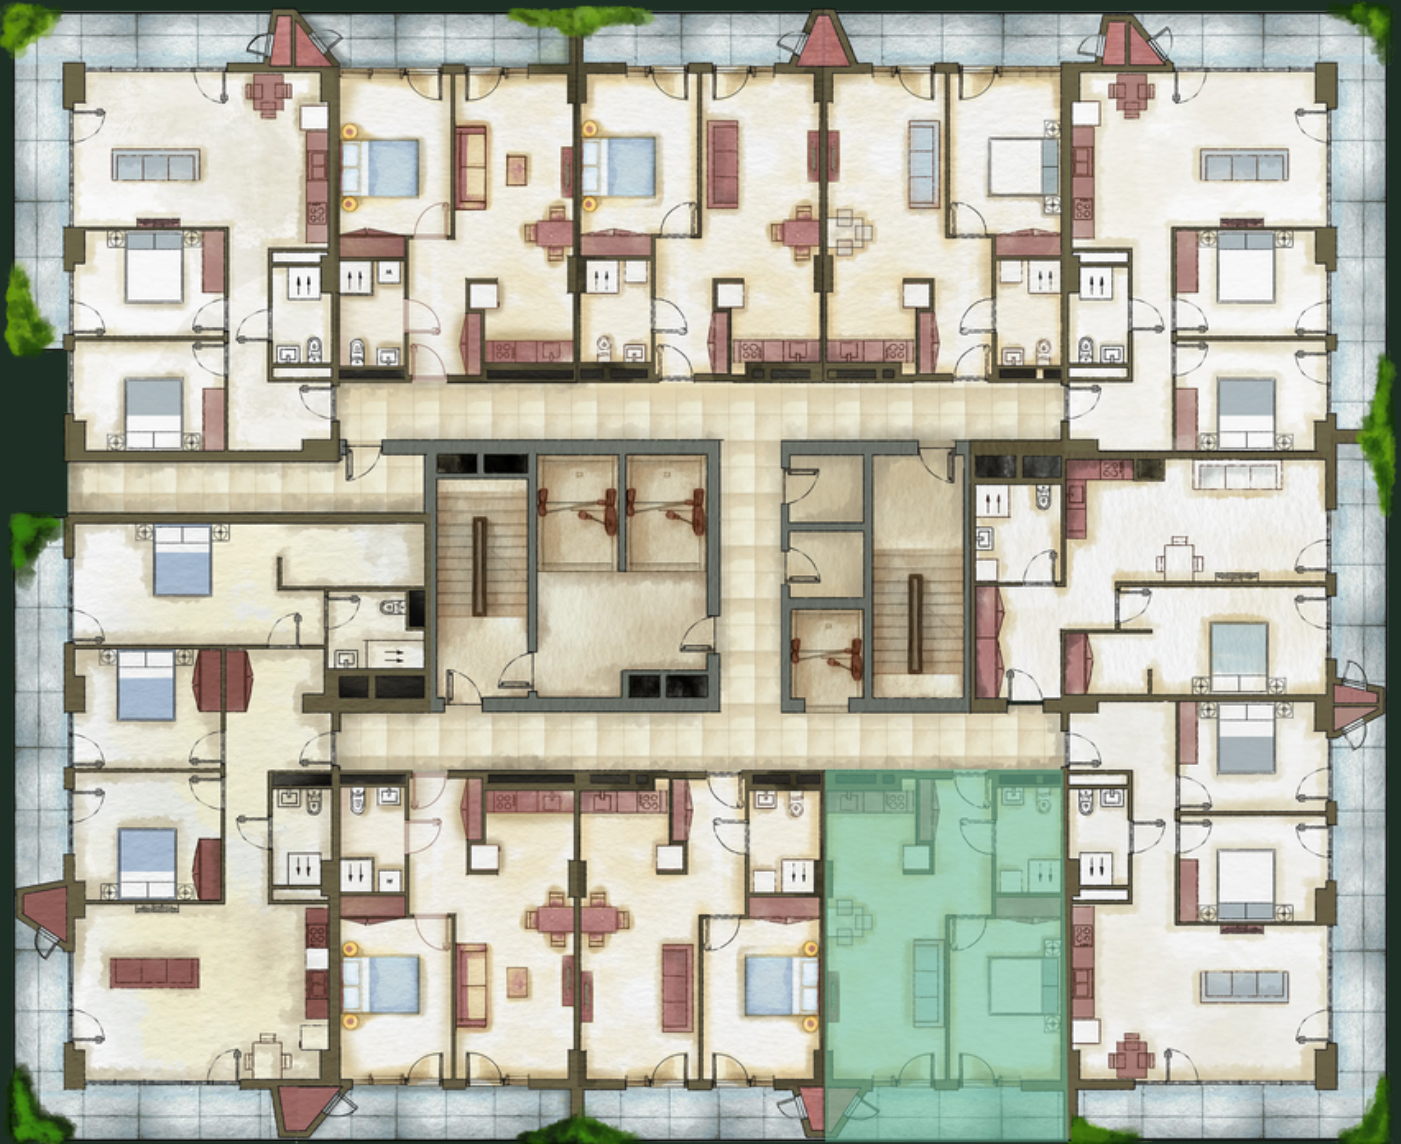

БЛОК N13 | ЭТАЖ - 6 | КВАРТИРА N908 (63) | 62.75 М²

sales@omnia.ge
+995 511 73 73 77; +995 511 73 77 73

Проспект Габриэла Салоси, 116
Тбилиси, Грузия

БЛОК N13 | ЭТАЖ - 6 | КВАРТИРА N908 (63) | 62.75 М²

ДЕТАЛИ

Холл - 6.68 м²

Студия - 23.78 м²

Спальня - 14.88 м²

Санузел - 5.21 м²

Балкон - 10.7 м²

sales@omnia.ge
+995 511 73 73 77; +995 511 73 77 73

Проспект Габриэла Салоси, 116
Тбилиси, Грузия