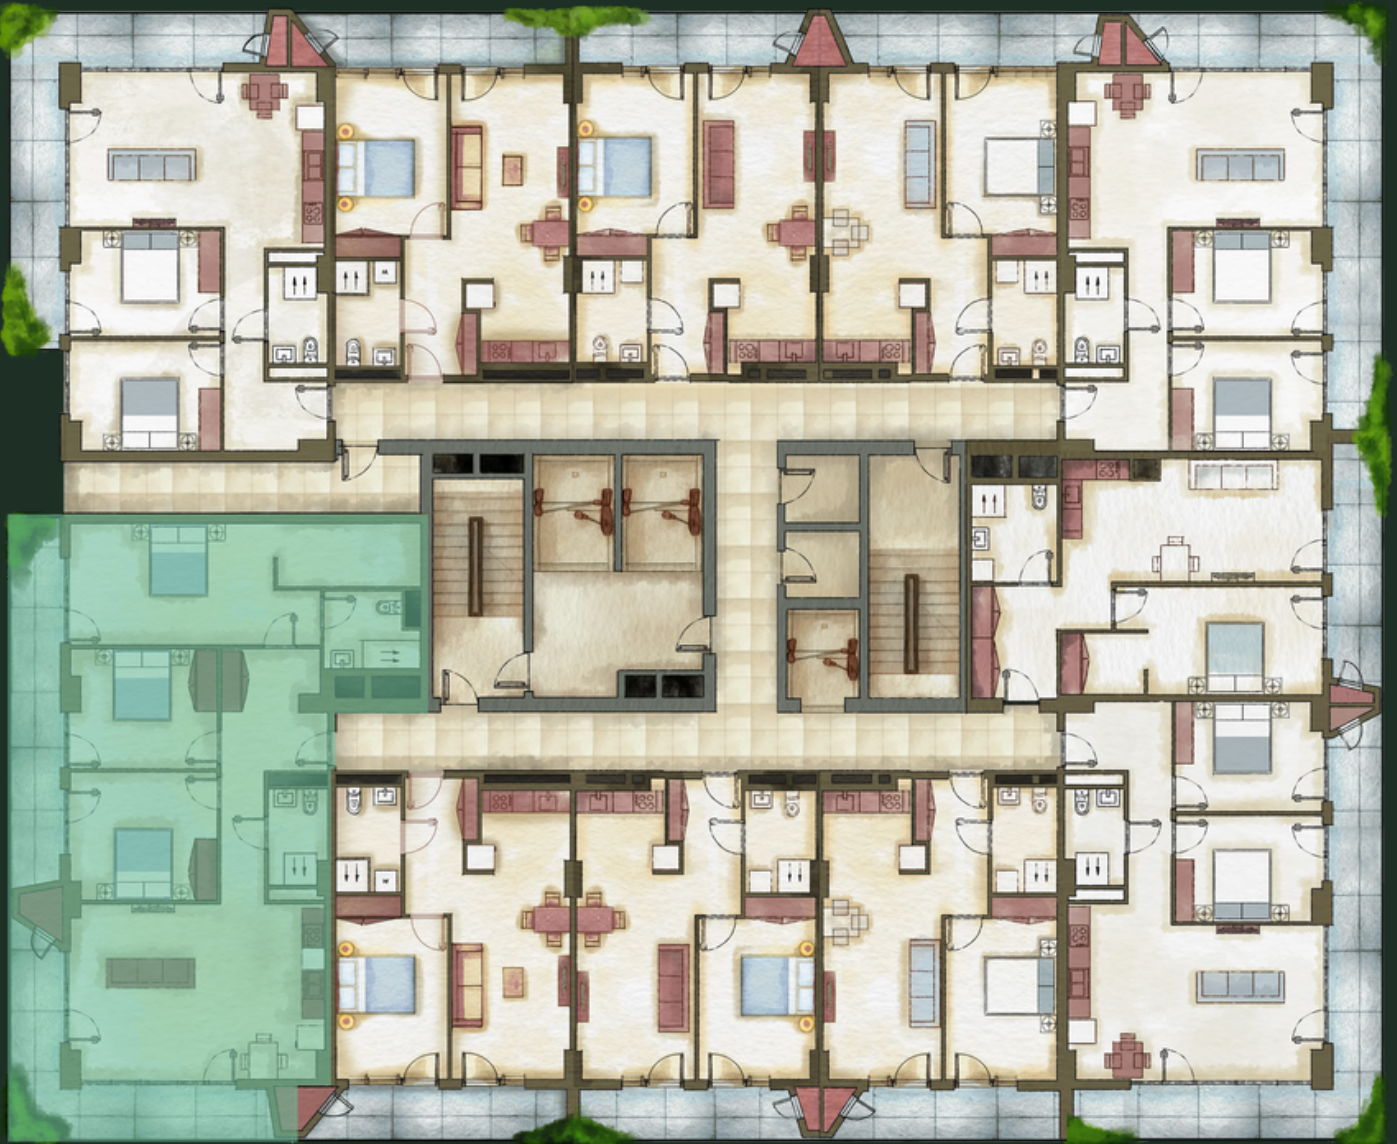

БЛОК N13 | ЭТАЖ - 8 | КВАРТИРА N1111 (88) | 148.56 М²